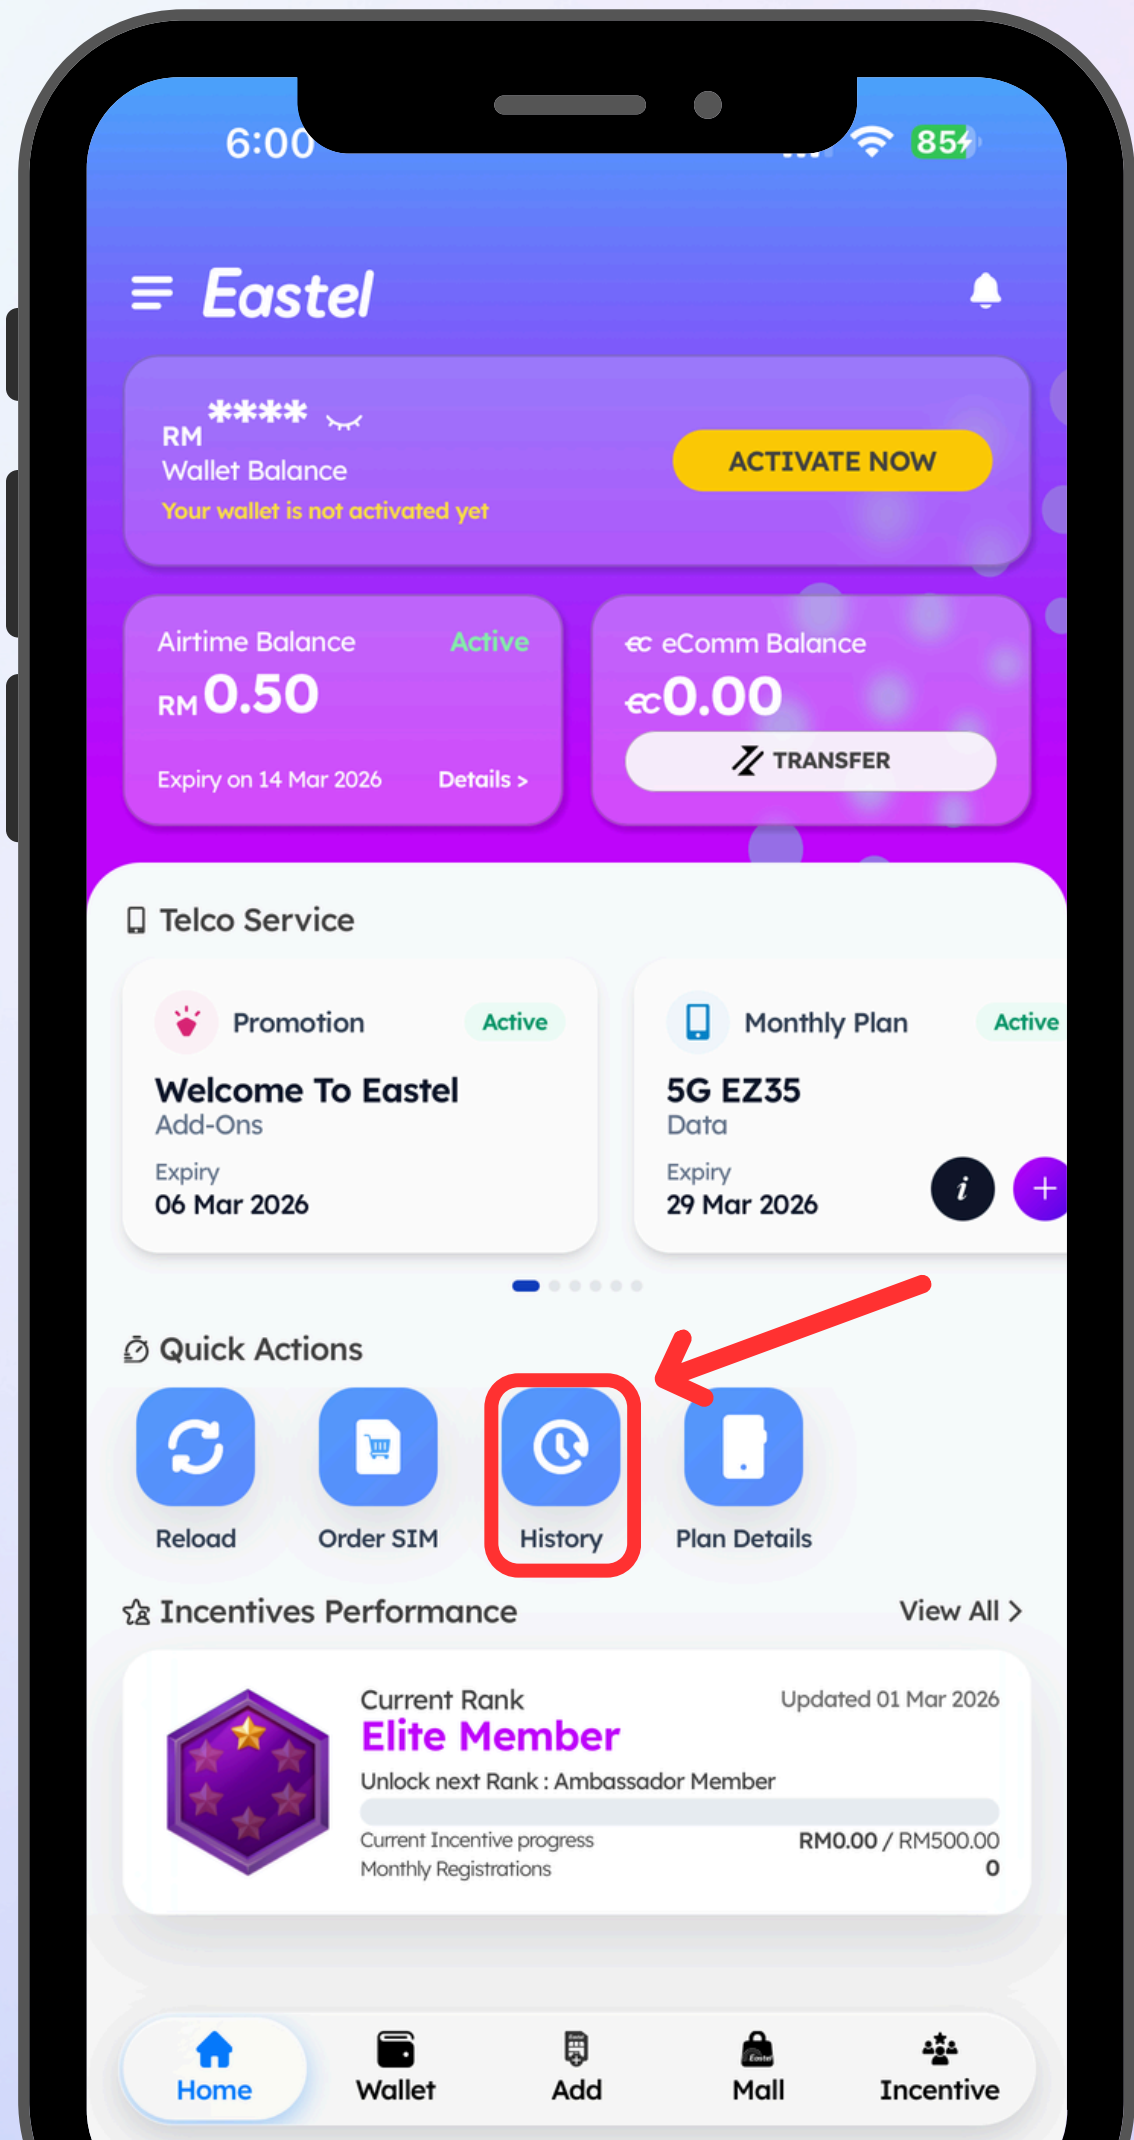

How to perform a top-up?

如何进行充值操作?

**Bagaimana untuk membuat
tambah nilai?**

Step 1

Tap “Reload” to enter the top-up page.

点击「Reload」，进入充值页面

Tekan “Reload” untuk masuk ke halaman tambah nilai.

Step 2

Enter amount or select quick amount → Proceed to top up

输入金额或选择快捷金额 → 进行充值

Masukkan jumlah atau pilih jumlah segera → Teruskan tambah nilai

Step 3

Please select your preferred top-up method to proceed with payment.

请选择您偏好的充值方式进行支付。

Sila pilih kaedah tambah nilai pilihan anda untuk meneruskan pembayaran.

Step 4

Once the top-up is completed, please return to the home page to check your updated balance.

充值完成后，请返回首页查看余额更新情况。

Setelah tambah nilai selesai, sila kembali ke halaman utama untuk menyemak baki terkini anda.

Step 4

Tap “History” to check your top-up status.

点击「History」查看充值状态。

Tekan “History” untuk menyemak status tambah nilai anda.