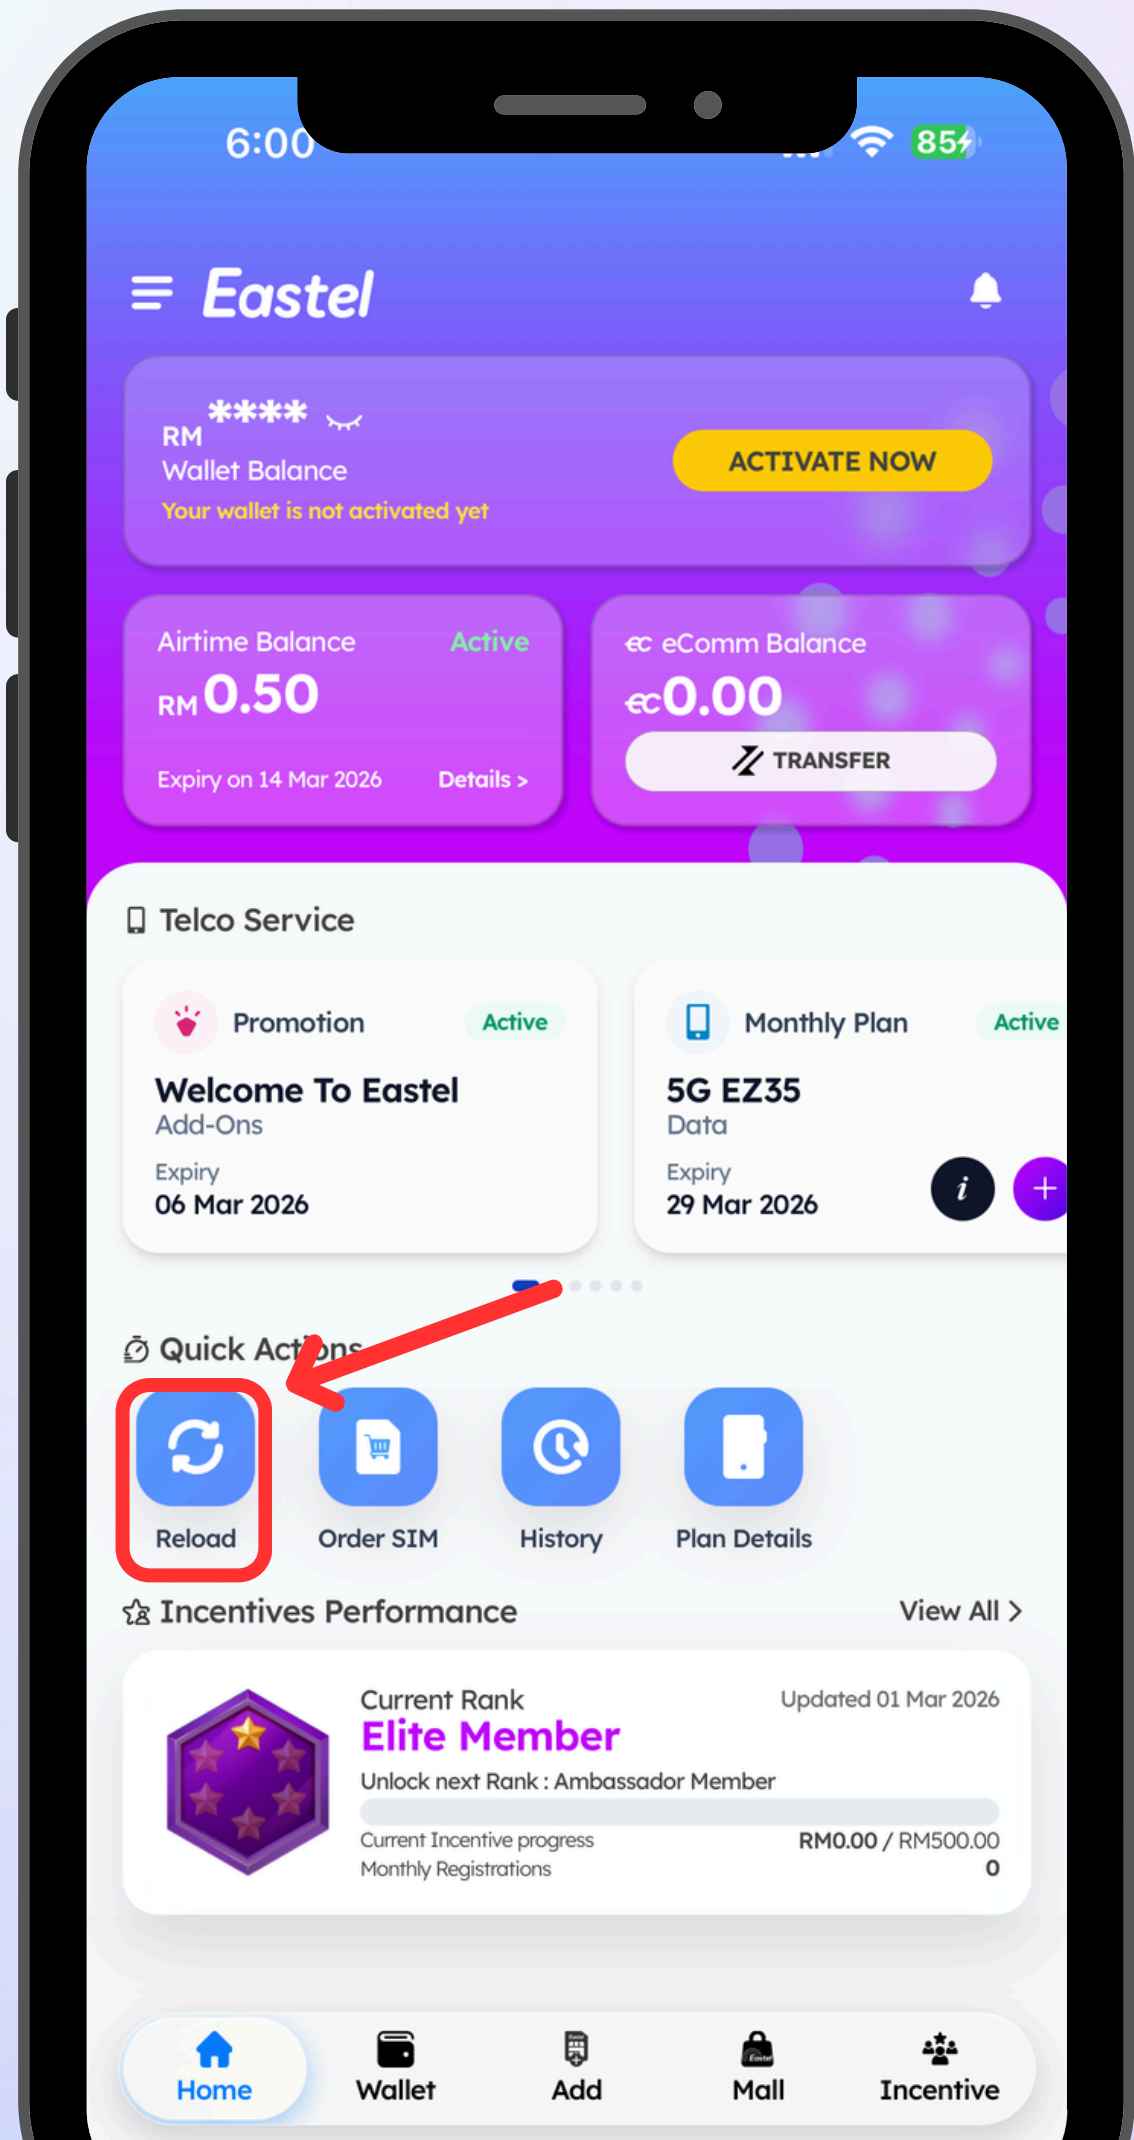

How to perform a top-up?

如何进行充值操作?

**Bagaimana untuk membuat
tambah nilai?**

Step 1

Tap “Reload” to enter the top-up page.

点击「Reload」，进入充值页面

Tekan “Reload” untuk masuk ke halaman tambah nilai.

Step 2

Enter amount or select quick amount → Proceed to top up

输入金额或选择快捷金额 → 进行充值

Masukkan jumlah atau pilih jumlah segera → Teruskan tambah nilai

Step 3

Please select your preferred top-up method to proceed with payment.