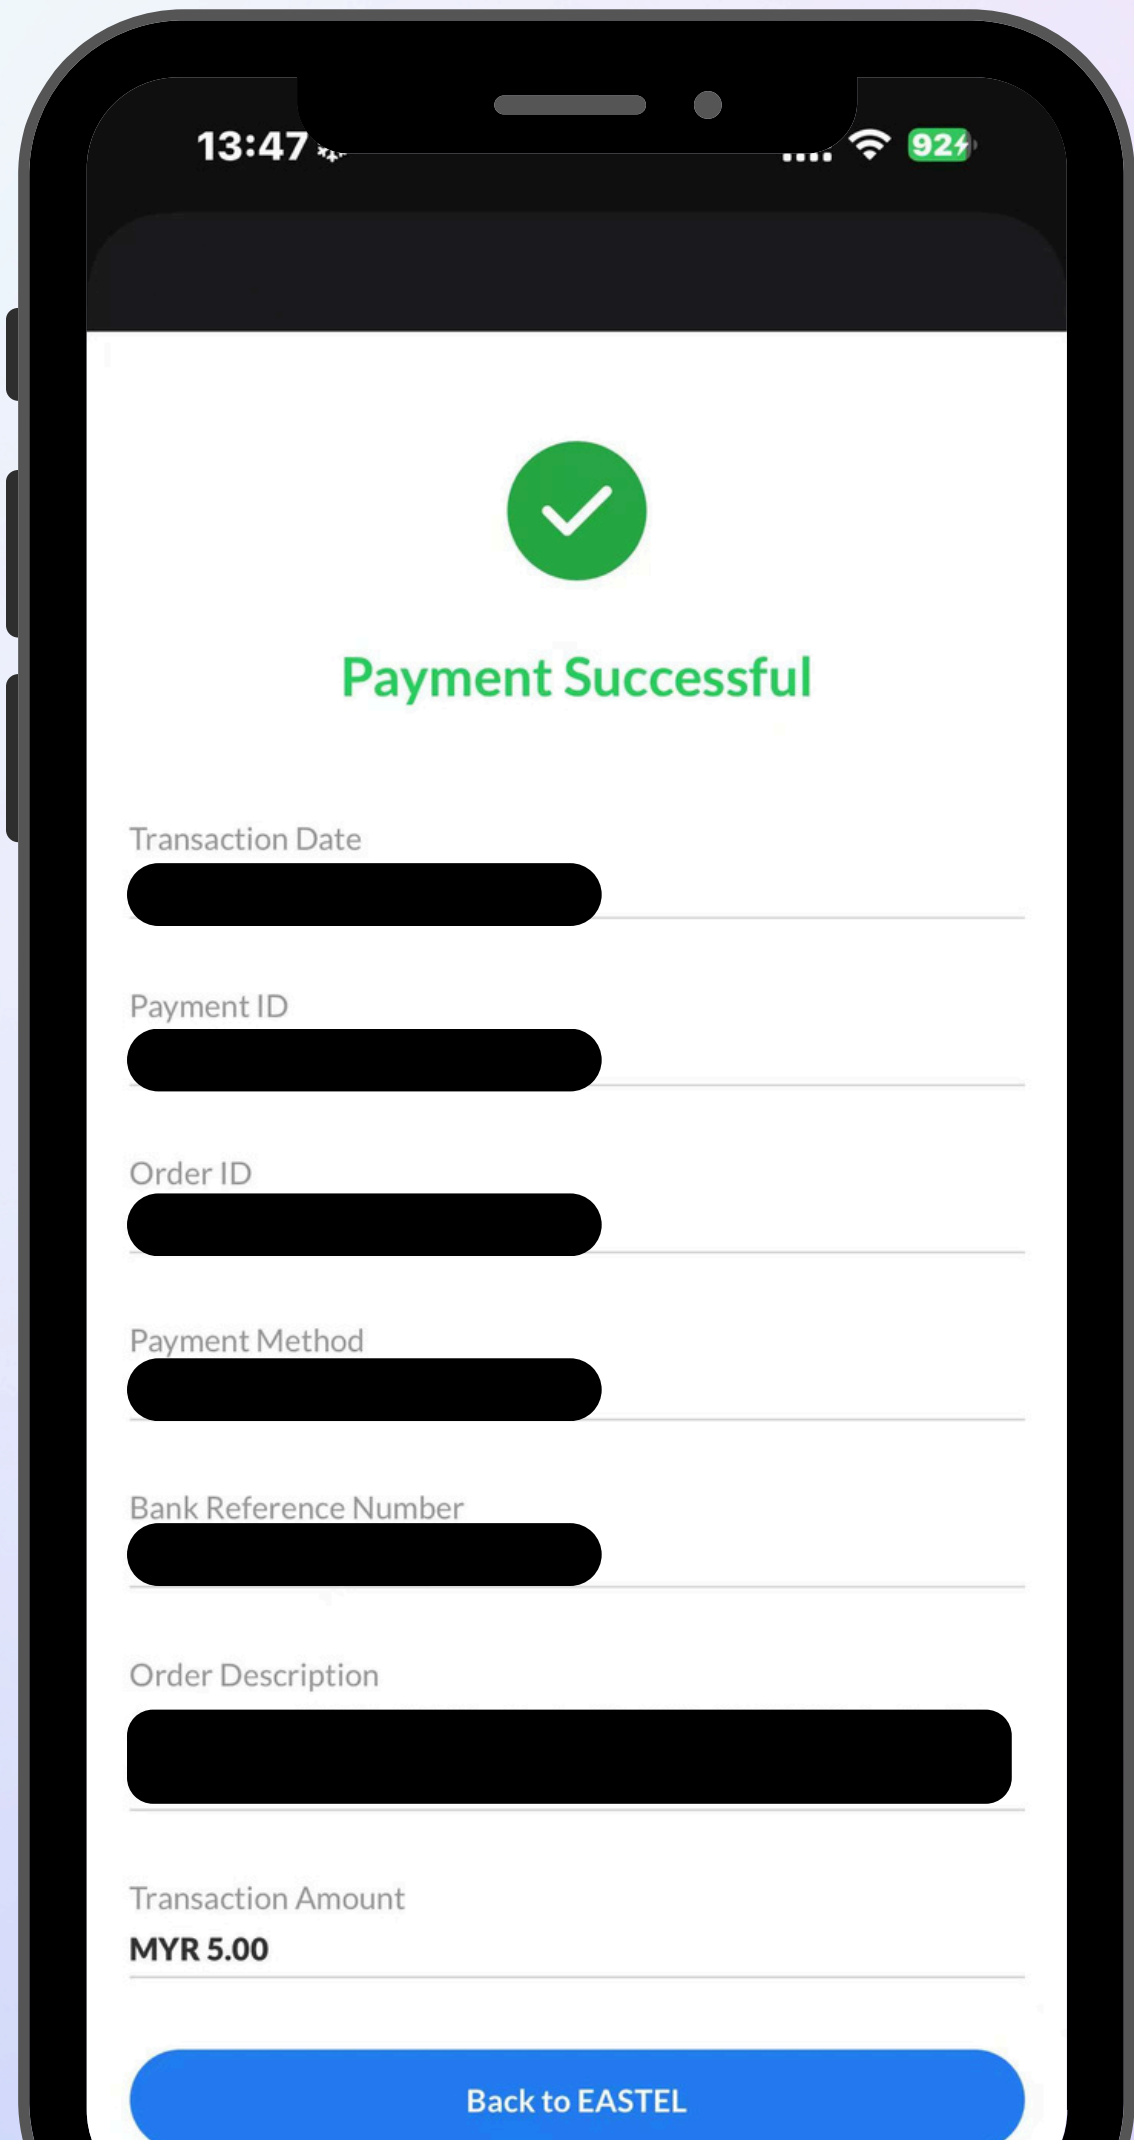

How to perform a top-up?

如何进行充值操作?

**Bagaimana untuk membuat
tambah nilai?**

Step 1

Tap “Reload” to enter the top-up page.

点击「Reload」，进入充值页面

Tekan “Reload” untuk masuk ke halaman tambah nilai.

Step 2

Enter amount or select quick amount → Proceed to top up

输入金额或选择快捷金额 → 进行充值

Masukkan jumlah atau pilih jumlah segera → Teruskan tambah nilai

Step 3

Please select your preferred top-up method to proceed with payment.

请选择您偏好的充值方式进行支付。

Sila pilih kaedah tambah nilai pilihan anda untuk meneruskan pembayaran.

Step 4

Once the top-up is completed, please return to the home page to check your updated balance.

充值完成后，请返回首页查看余额更新情况。

Setelah tambah nilai selesai, sila kembali ke halaman utama untuk menyemak baki terkini anda.

Step 4

Tap “History” to check your top-up status.

点击「History」查看充值状态。

Tekan “History” untuk menyemak status tambah nilai anda.