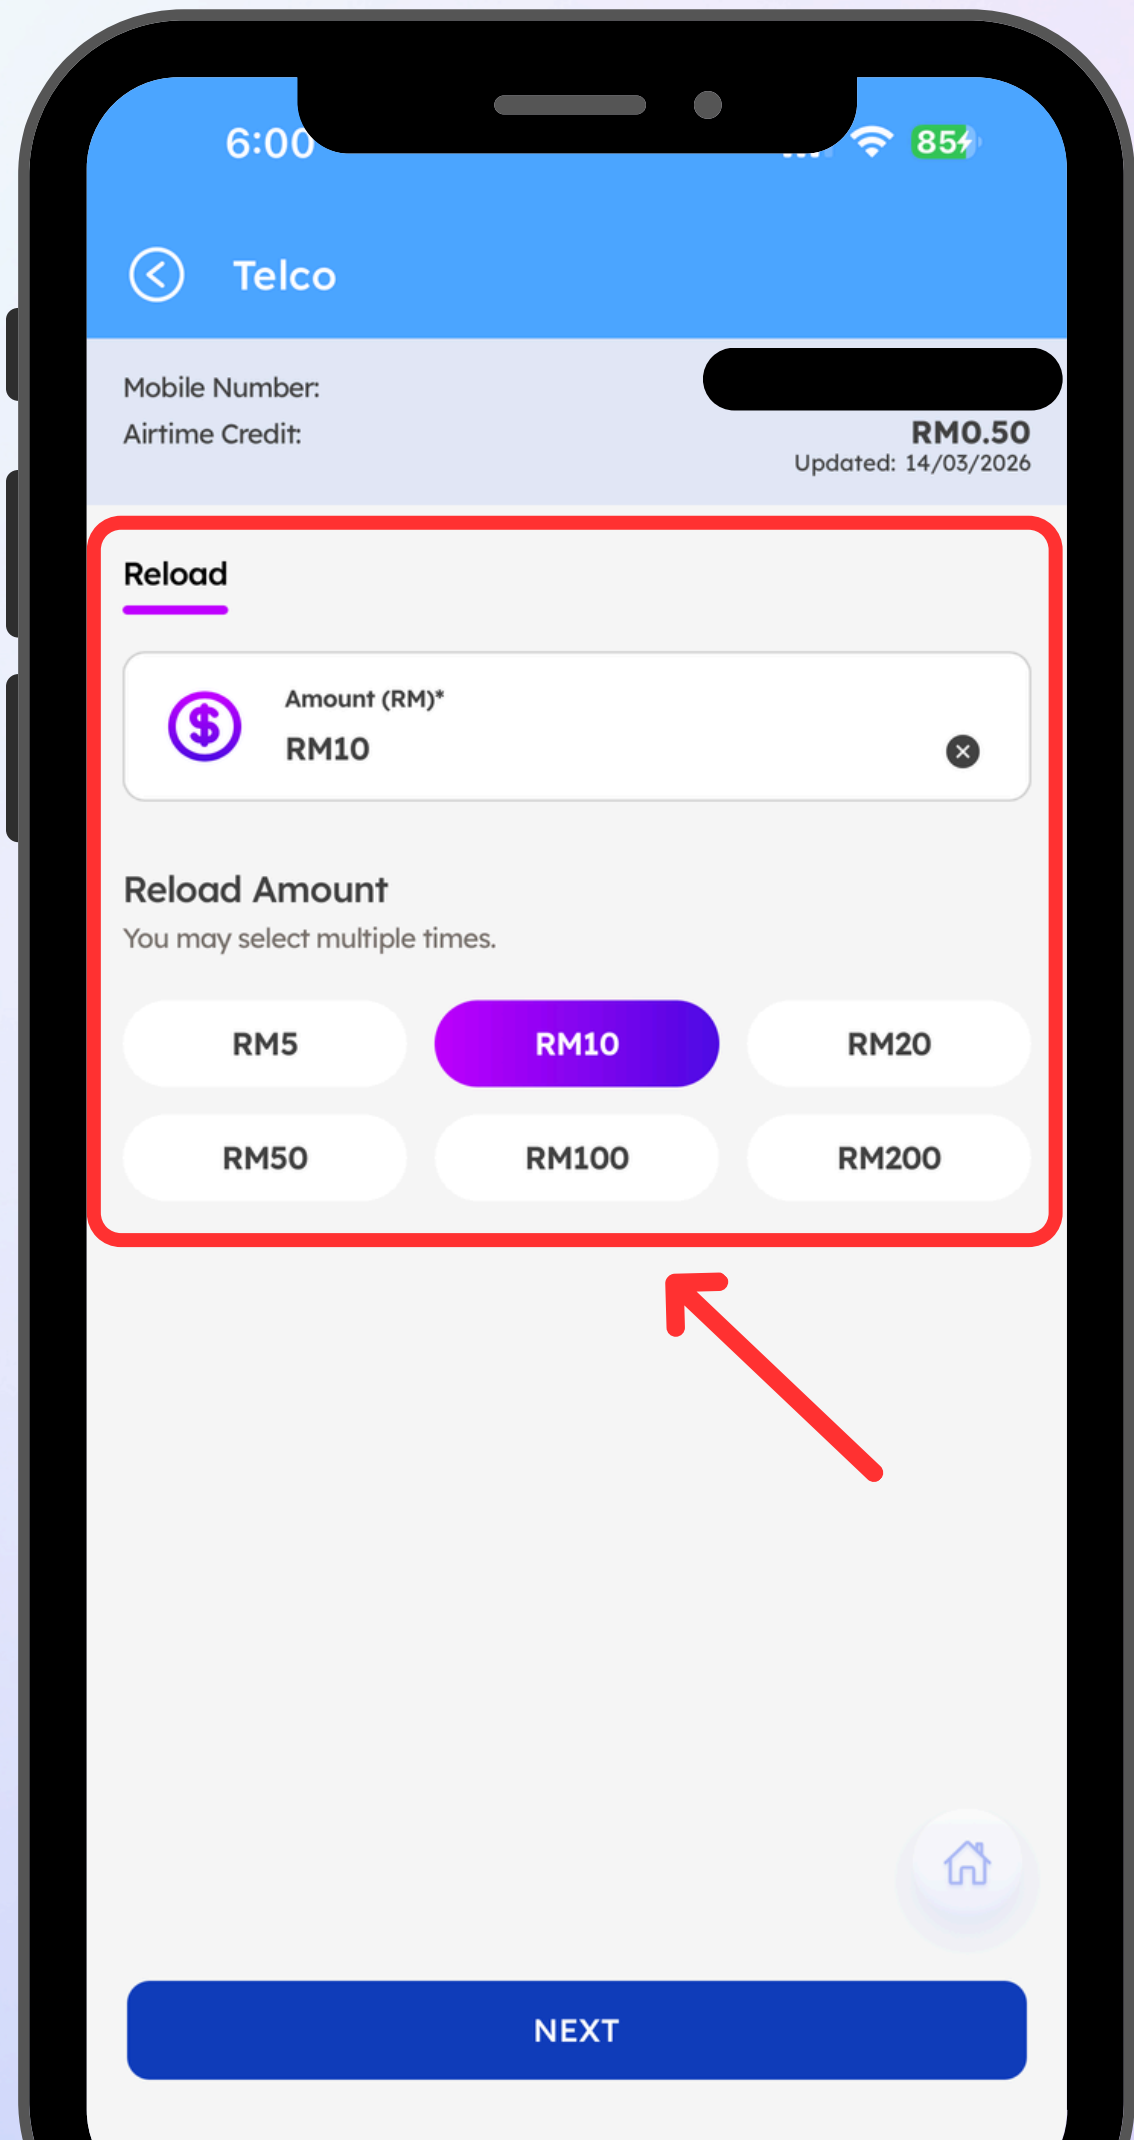

How to perform a top-up?

如何进行充值操作?

**Bagaimana untuk membuat
tambah nilai?**

Step 1

Tap “Reload” to enter the top-up page.

点击「Reload」，进入充值页面

Tekan “Reload” untuk masuk ke halaman tambah nilai.

Step 2

Enter amount or select quick amount → Proceed to top up

输入金额或选择快捷金额 → 进行充值

Masukkan jumlah atau pilih jumlah segera → Teruskan tambah nilai

Step 3

Please select your preferred top-up method to proceed with payment.

请选择您偏好的充值方式进行支付。

Sila pilih kaedah tambah nilai pilihan anda untuk meneruskan pembayaran.

Step 4

Once the top-up is completed, please return to the home page to check your updated balance.

充值完成后，请返回首页查看余额更新情况。

Setelah tambah nilai selesai, sila kembali ke halaman utama untuk menyemak baki terkini anda.

Step 4

Tap “History” to check your top-up status.

点击「History」查看充值状态。

Tekan “History” untuk menyemak status tambah nilai anda.