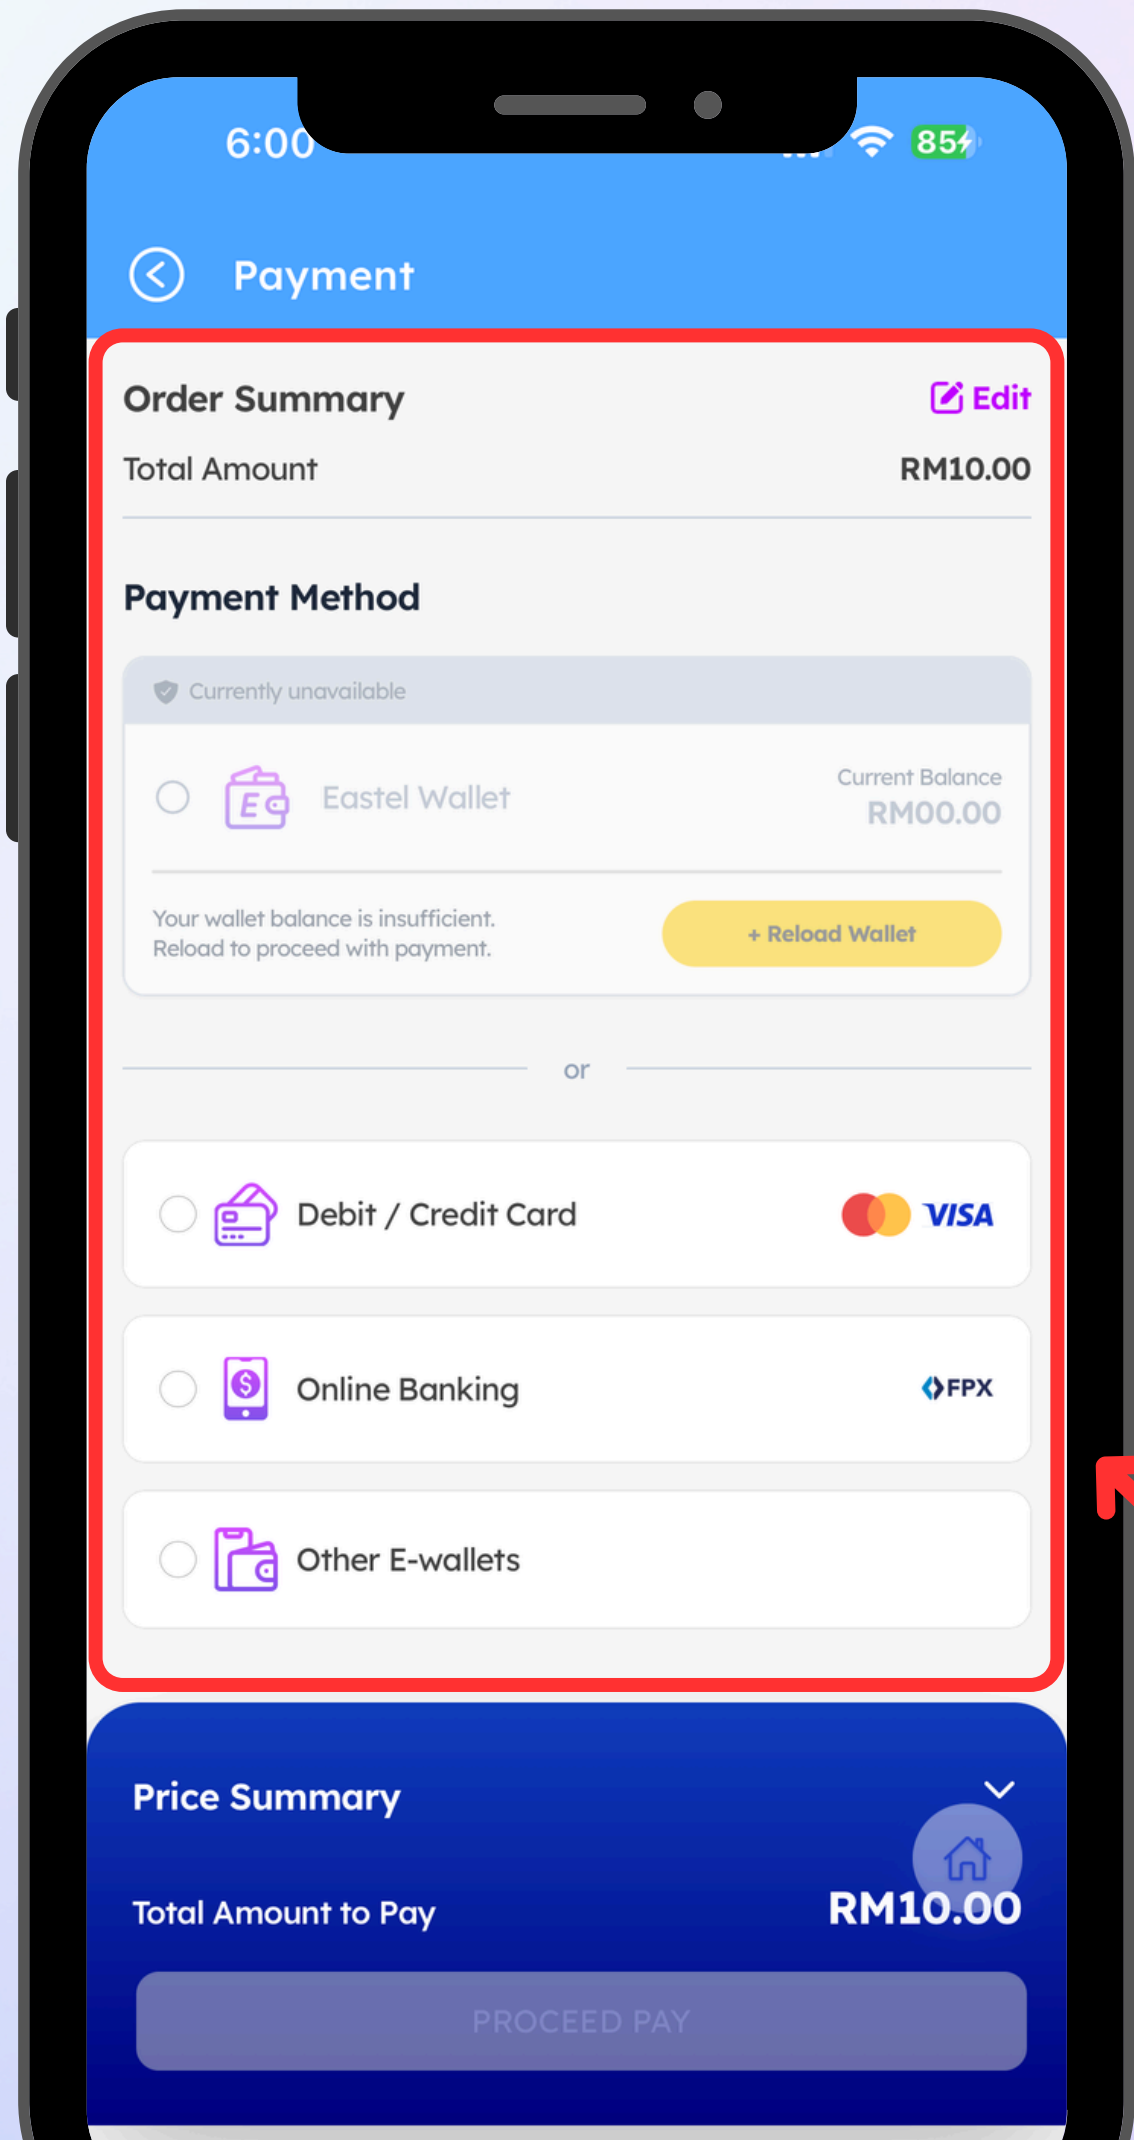

How to perform a top-up?

如何进行充值操作?

**Bagaimana untuk membuat
tambah nilai?**

Step 1

Tap “Reload” to enter the top-up page.

点击「Reload」，进入充值页面

Tekan “Reload” untuk masuk ke halaman tambah nilai.

Step 2

Enter amount or select quick amount → Proceed to top up

输入金额或选择快捷金额 → 进行充值

Masukkan jumlah atau pilih jumlah segera → Teruskan tambah nilai

Step 3

Please select your preferred top-up method to proceed with payment.

请选择您偏好的充值方式进行支付。

Sila pilih kaedah tambah nilai pilihan anda untuk meneruskan pembayaran.

Step 4

Once the top-up is completed, please return to the home page to check your updated balance.

充值完成后，请返回首页查看余额更新情况。

Setelah tambah nilai selesai, sila kembali ke halaman utama untuk menyemak baki terkini anda.

Step 4

Tap “History” to check your top-up status.

点击「History」查看充值状态。

Tekan “History” untuk menyemak status tambah nilai anda.