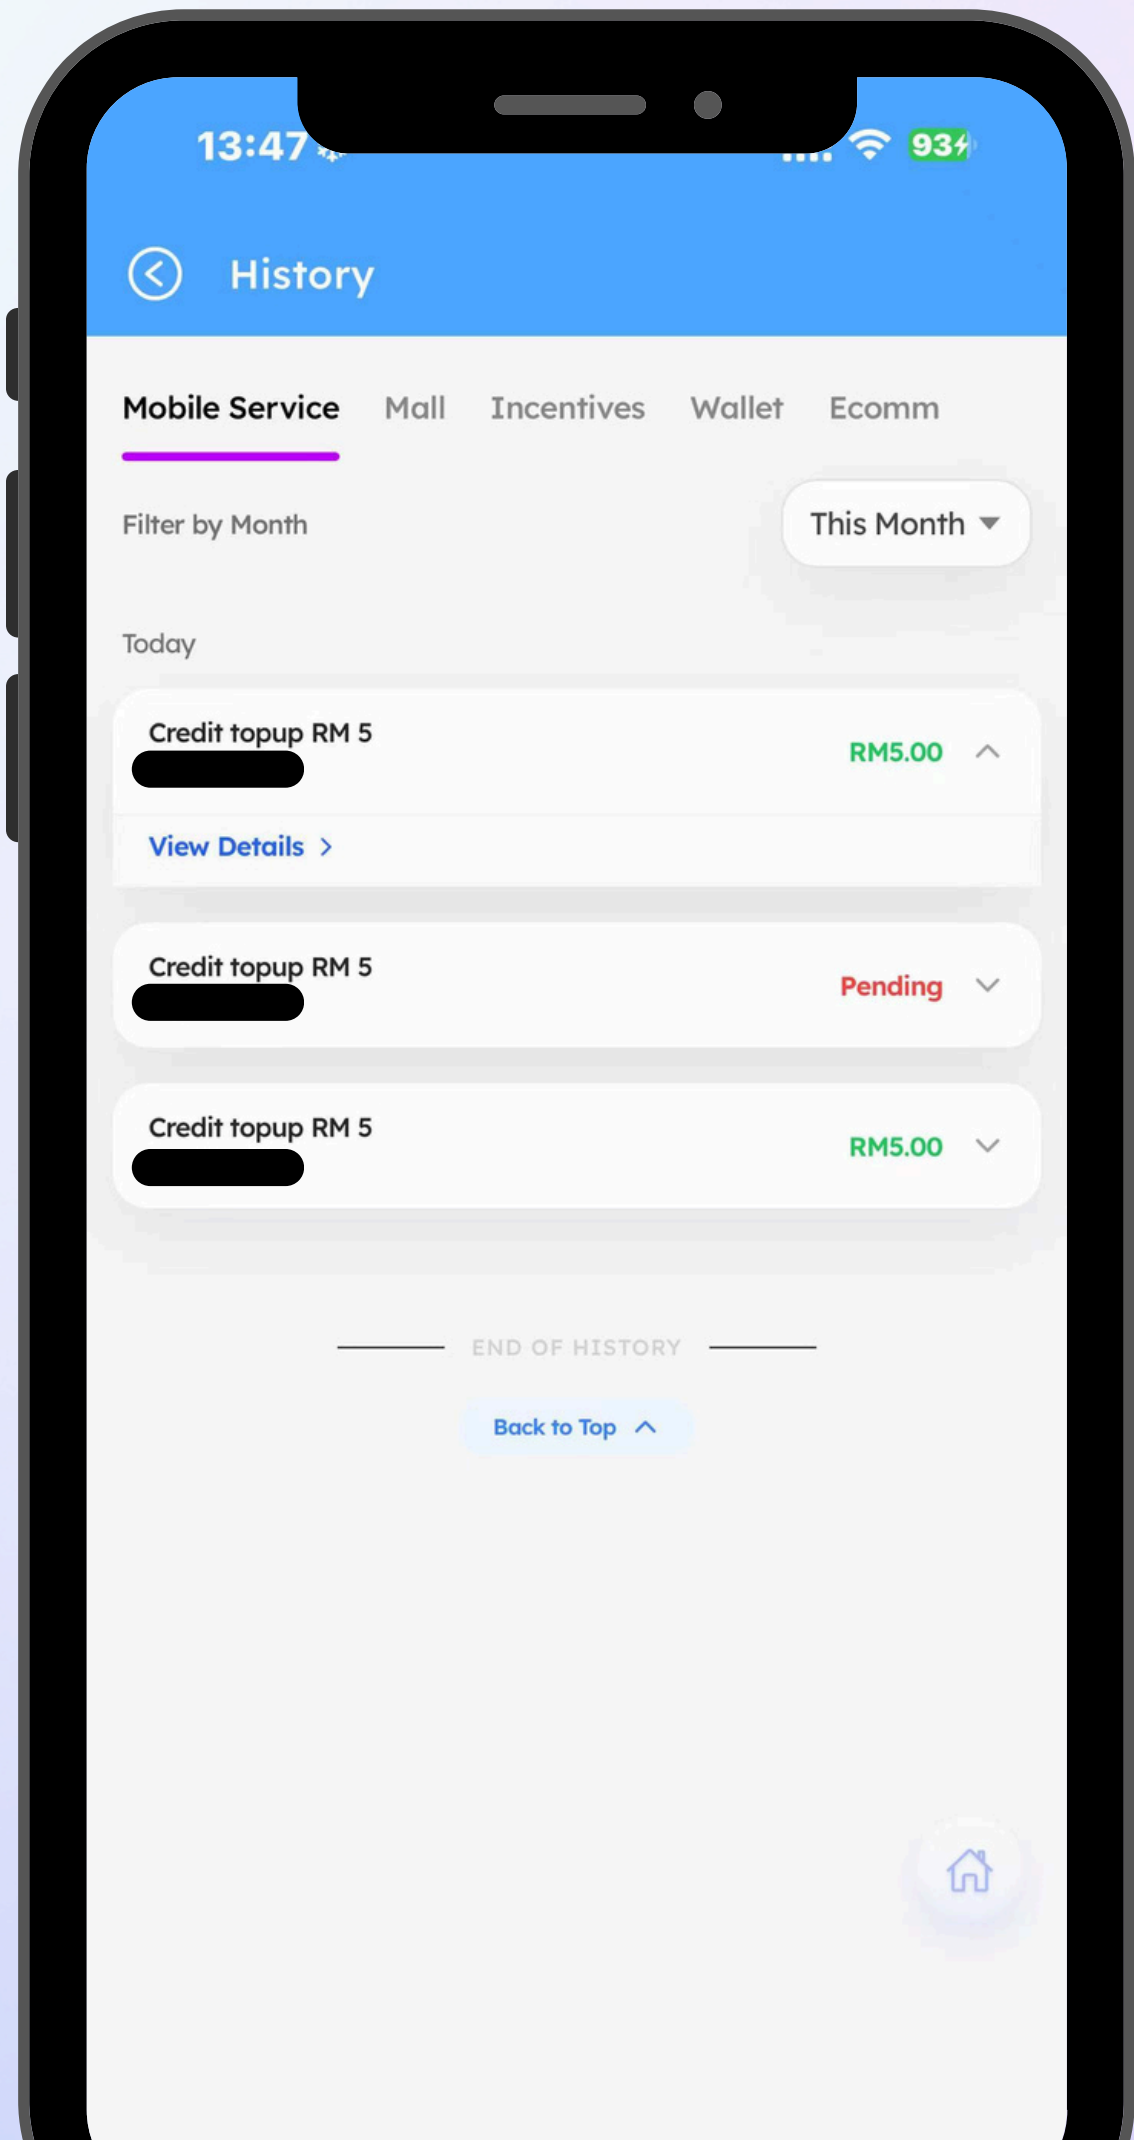

How to perform a top-up?

如何进行充值操作?

**Bagaimana untuk membuat
tambah nilai?**

Step 1

Tap “Reload” to enter the top-up page.

点击「Reload」，进入充值页面

Tekan “Reload” untuk masuk ke halaman tambah nilai.

Step 2

请选择您偏好的充值方式进行支付。

Sila pilih kaedah tambah nilai pilihan anda untuk meneruskan pembayaran.

Step 4

Once the top-up is completed, please return to the home page to check your updated balance.

充值完成后，请返回首页查看余额更新情况。

Setelah tambah nilai selesai, sila kembali ke halaman utama untuk menyemak baki terkini anda.

Step 4

Tap “History” to check your top-up status.

点击「History」查看充值状态。

Tekan “History” untuk menyemak status tambah nilai anda.