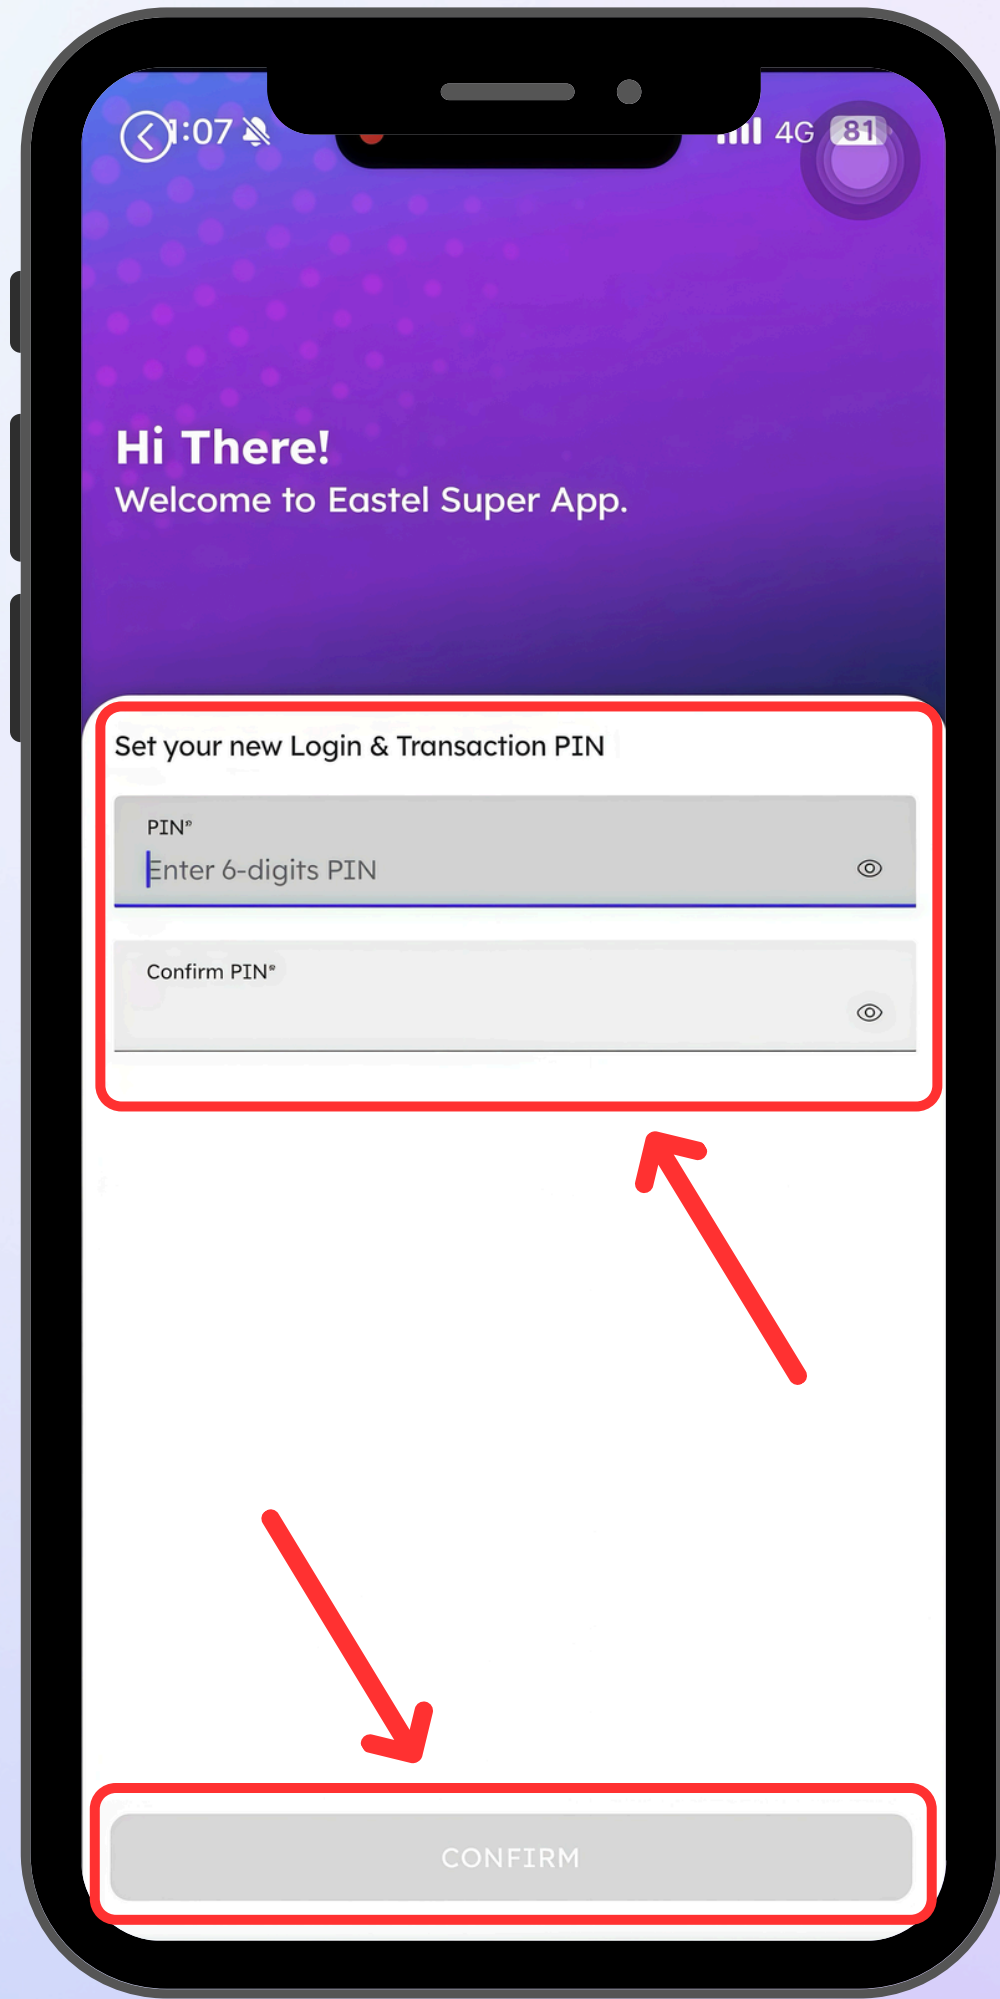

**Kad SIM anda telah
berjaya diaktifkan!**

Step 13

Tap “First Time Login”

点击 “首次登录”

Ketik “Log Masuk Kali Pertama”

Step 14

Enter the number you have just selected and receive the OTP verification code.

输入您刚刚选择的号码，并接收 **OTP** 验证码。

Masukkan nombor yang baru sahaja anda pilih dan terima kod pengesahan OTP.

Step 15

Enter the OTP verification code, then proceed to set your PIN.

输入 OTP 验证码，然后前往设置 PIN 码。

Masukkan kod pengesahan OTP, kemudian teruskan untuk menetapkan PIN anda.

Step 16

Please set your preferred PIN code to complete the registration.

请设置您想要的 PIN 码以完成注册。

Sila tetapkan PIN pilihan anda untuk melengkapkan pendaftaran.

Step 17

Please enter your User ID and PIN to access the Eastel system.