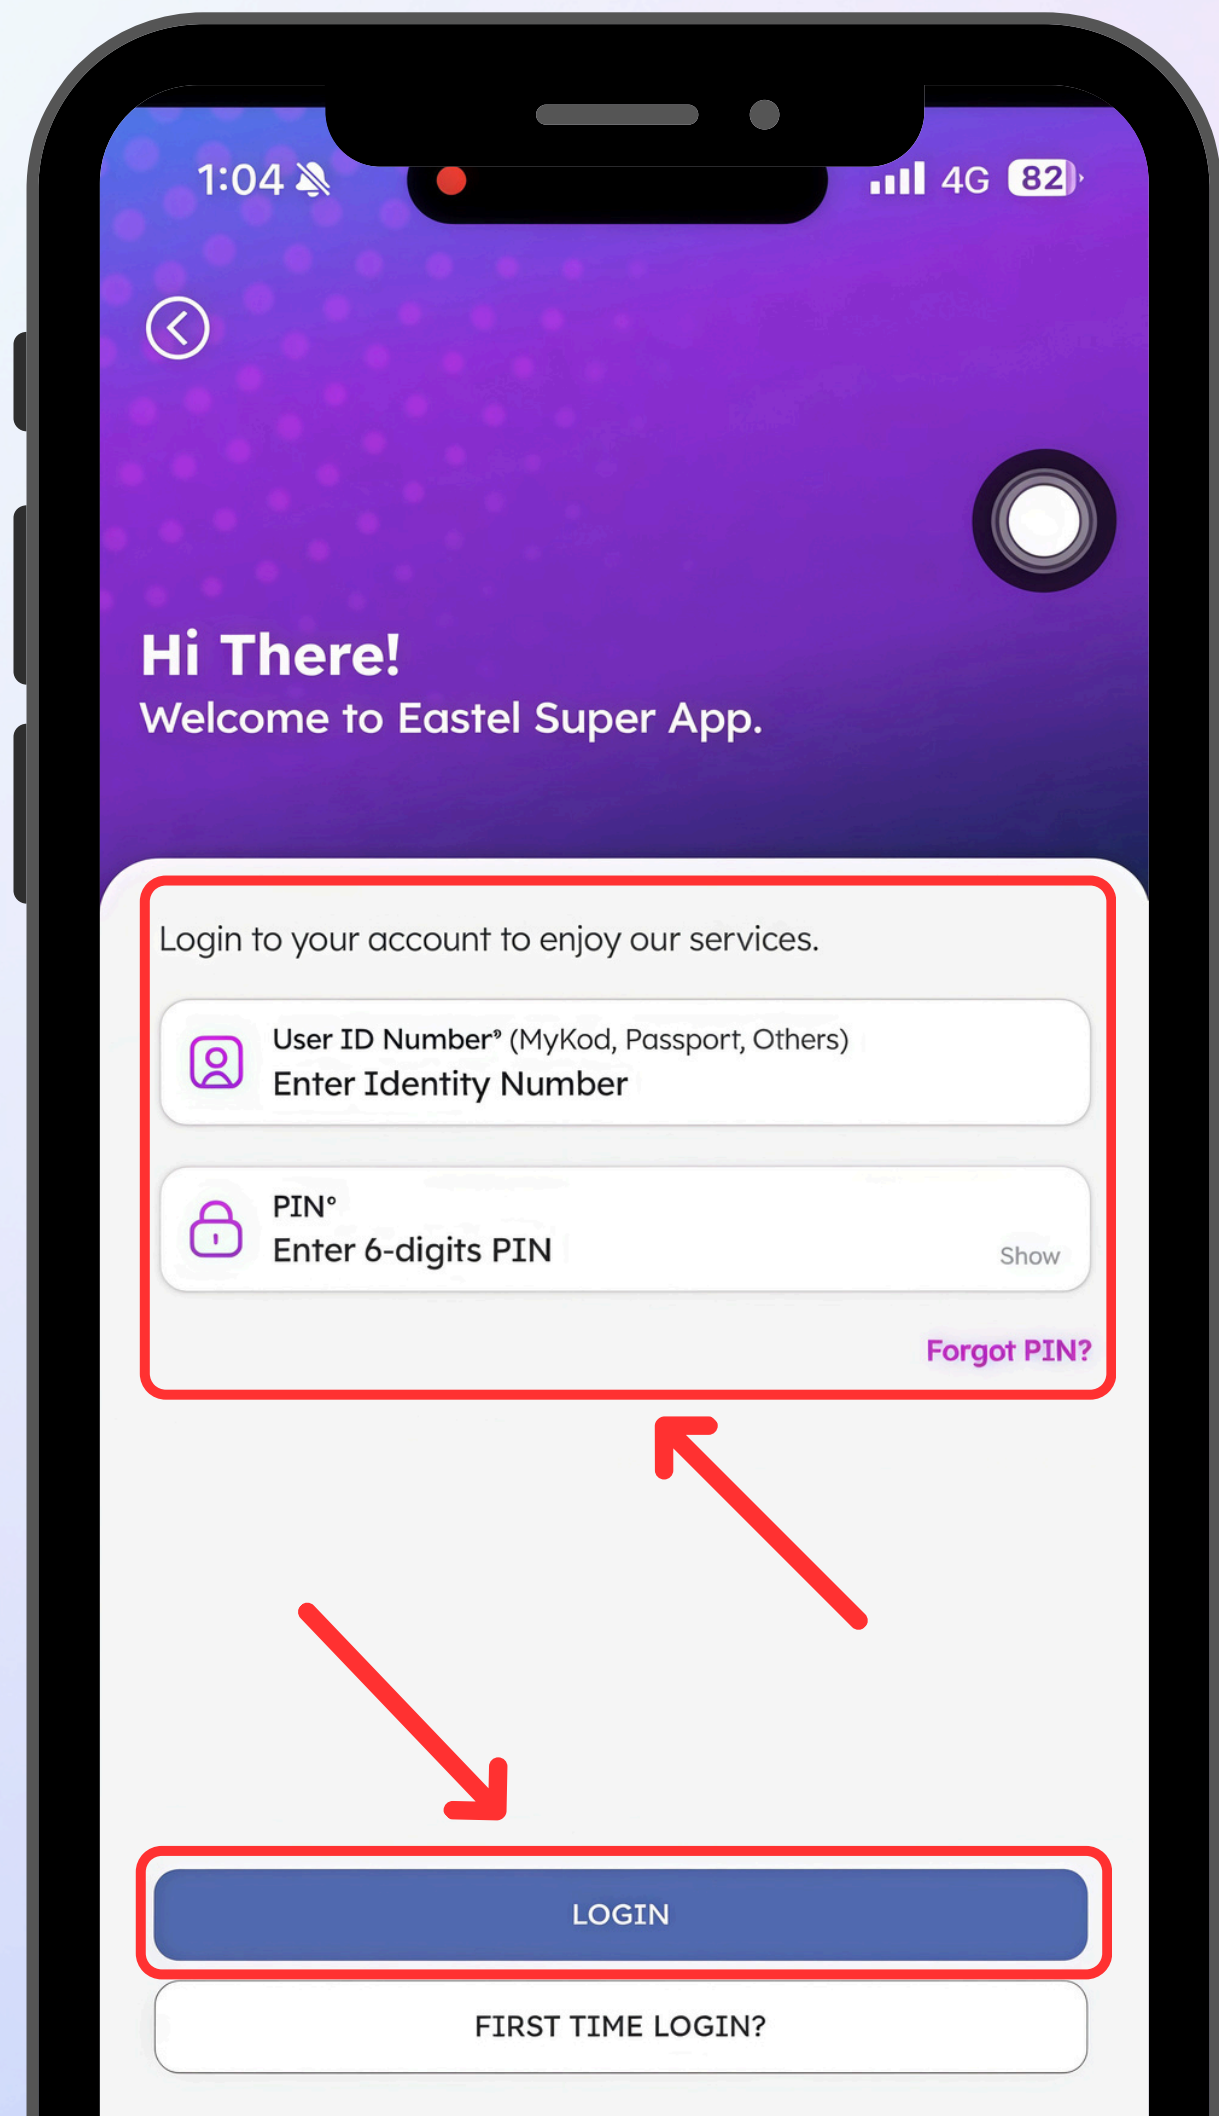

**Kad SIM anda telah
berjaya diaktifkan!**

Step 13

Tap “First Time Login”

点击 “首次登录”

Ketik “Log Masuk Kali Pertama”

Step 14

Enter the number you have just selected and receive the OTP verification code.

输入您刚刚选择的号码，并接收 **OTP** 验证码。

Masukkan nombor yang baru sahaja anda pilih dan terima kod pengesahan OTP.

Step 15

Enter the OTP verification code, then proceed to set your PIN.

输入 OTP 验证码，然后前往设置 PIN 码。

Masukkan kod pengesahan OTP, kemudian teruskan untuk menetapkan PIN anda.

Step 16

Please set your preferred PIN code to complete the registration.

请设置您想要的 PIN 码以完成注册。

Sila tetapkan PIN pilihan anda untuk melengkapkan pendaftaran.

Step 17

Please enter your User ID and PIN to access the Eastel system.