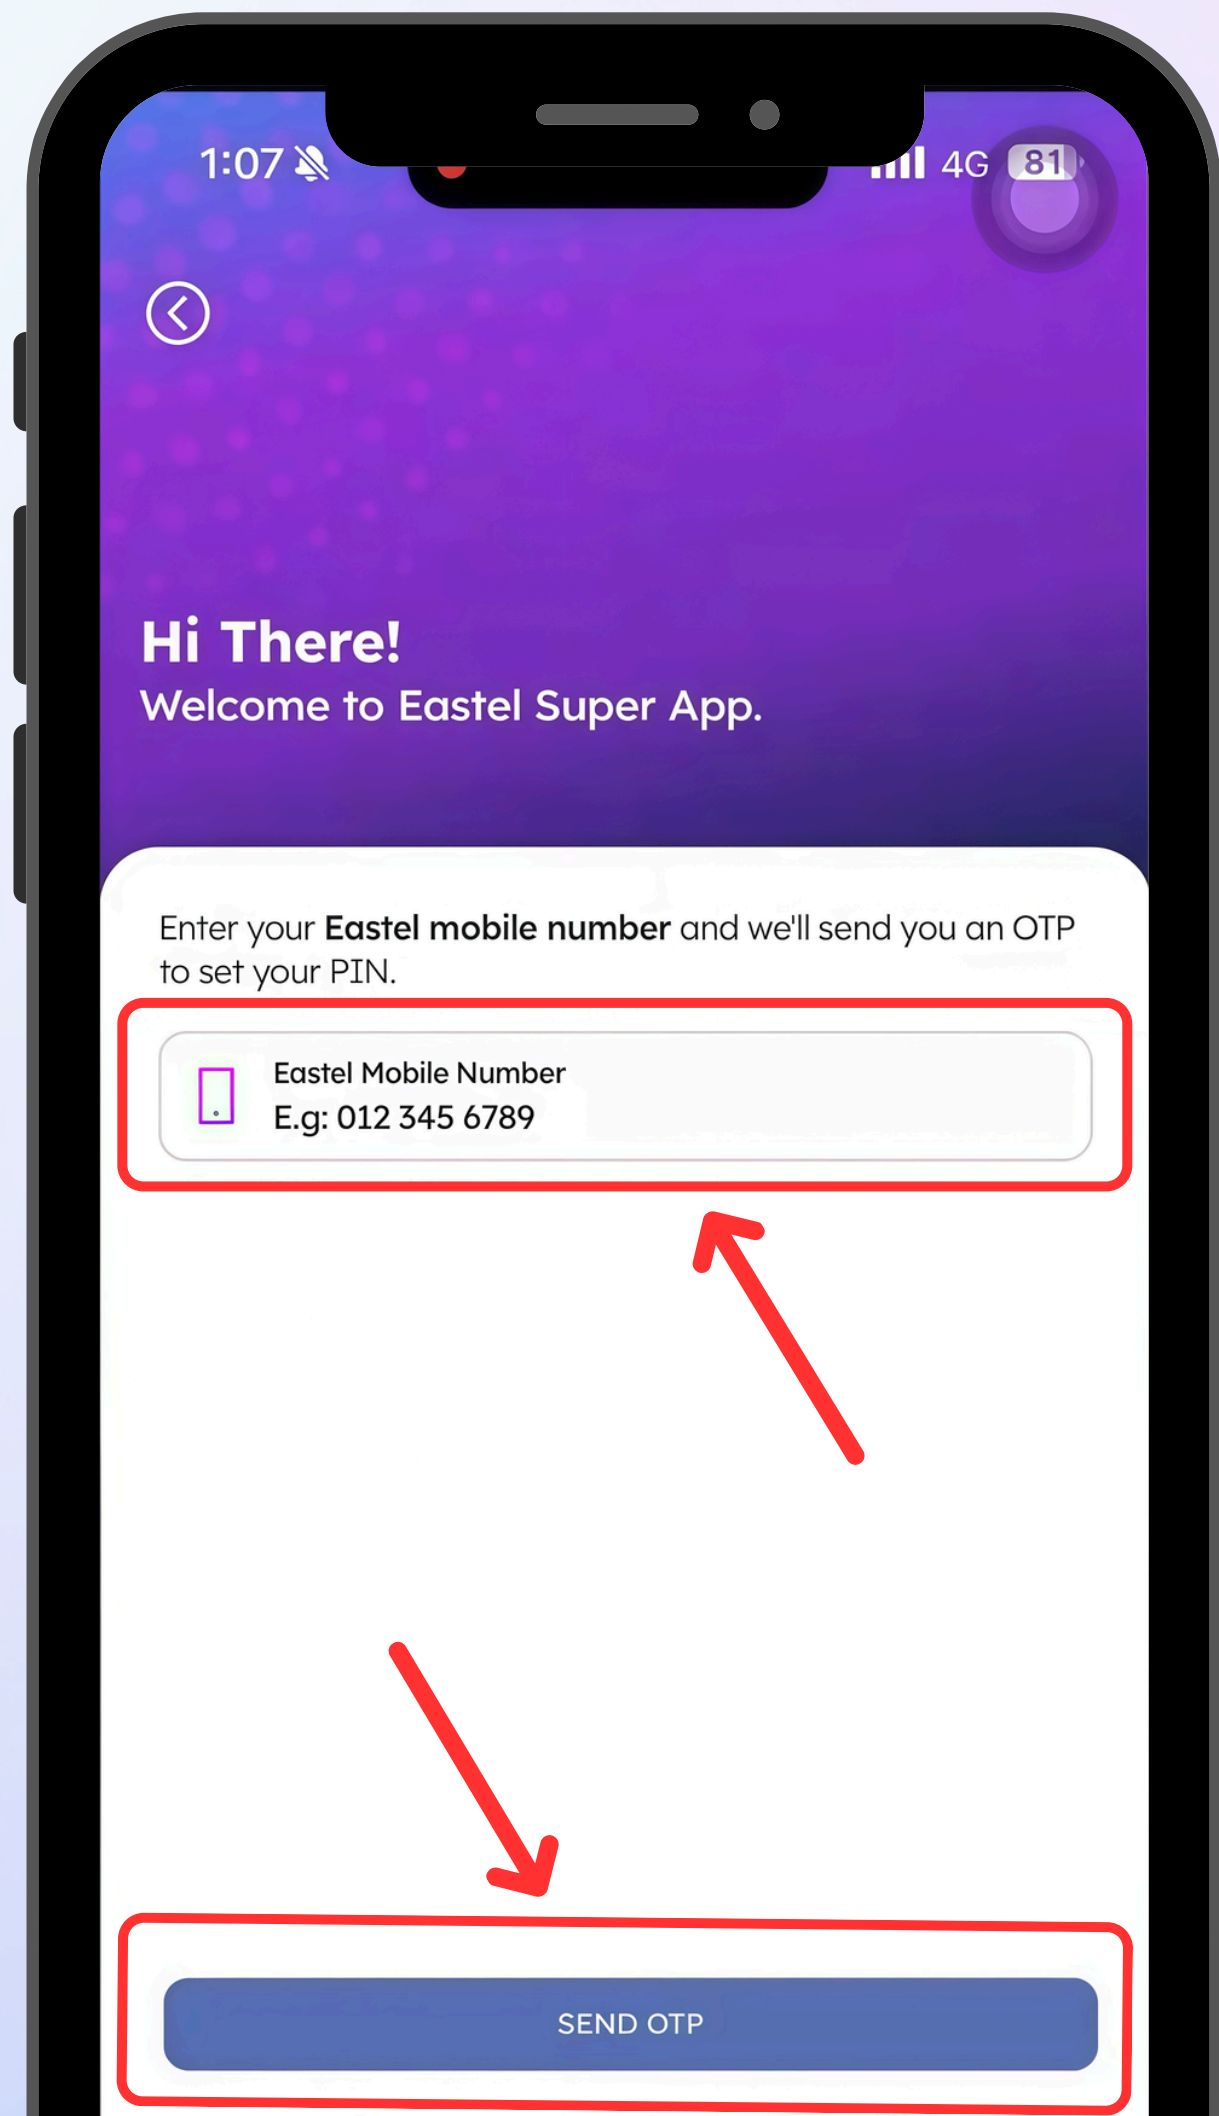

Pengesahan Wajah

Step 11

**Read the terms, tap
“Agree”, then “Next”**

阅读条款，点击“同意”，然后点击“下一步”

**Baca terma, ketik “Setuju”,
kemudian “Seterusnya”**

Step 12

**Your SIM card has been
successfully activated!**

SIM 卡已成功激活!

**Kad SIM anda telah
berjaya diaktifkan!**

Step 13

Tap “First Time Login”

点击 “首次登录”

Ketik “Log Masuk Kali Pertama”

Step 14

Enter the number you have just selected and receive the OTP verification code.

输入您刚刚选择的号码，并接收 **OTP** 验证码。

Masukkan nombor yang baru sahaja anda pilih dan terima kod pengesahan OTP.

Step 15

Enter the OTP verification code, then proceed to set your PIN.

输入 OTP 验证码，然后前往设置 PIN 码。

Masukkan kod pengesahan OTP, kemudian teruskan untuk menetapkan PIN anda.