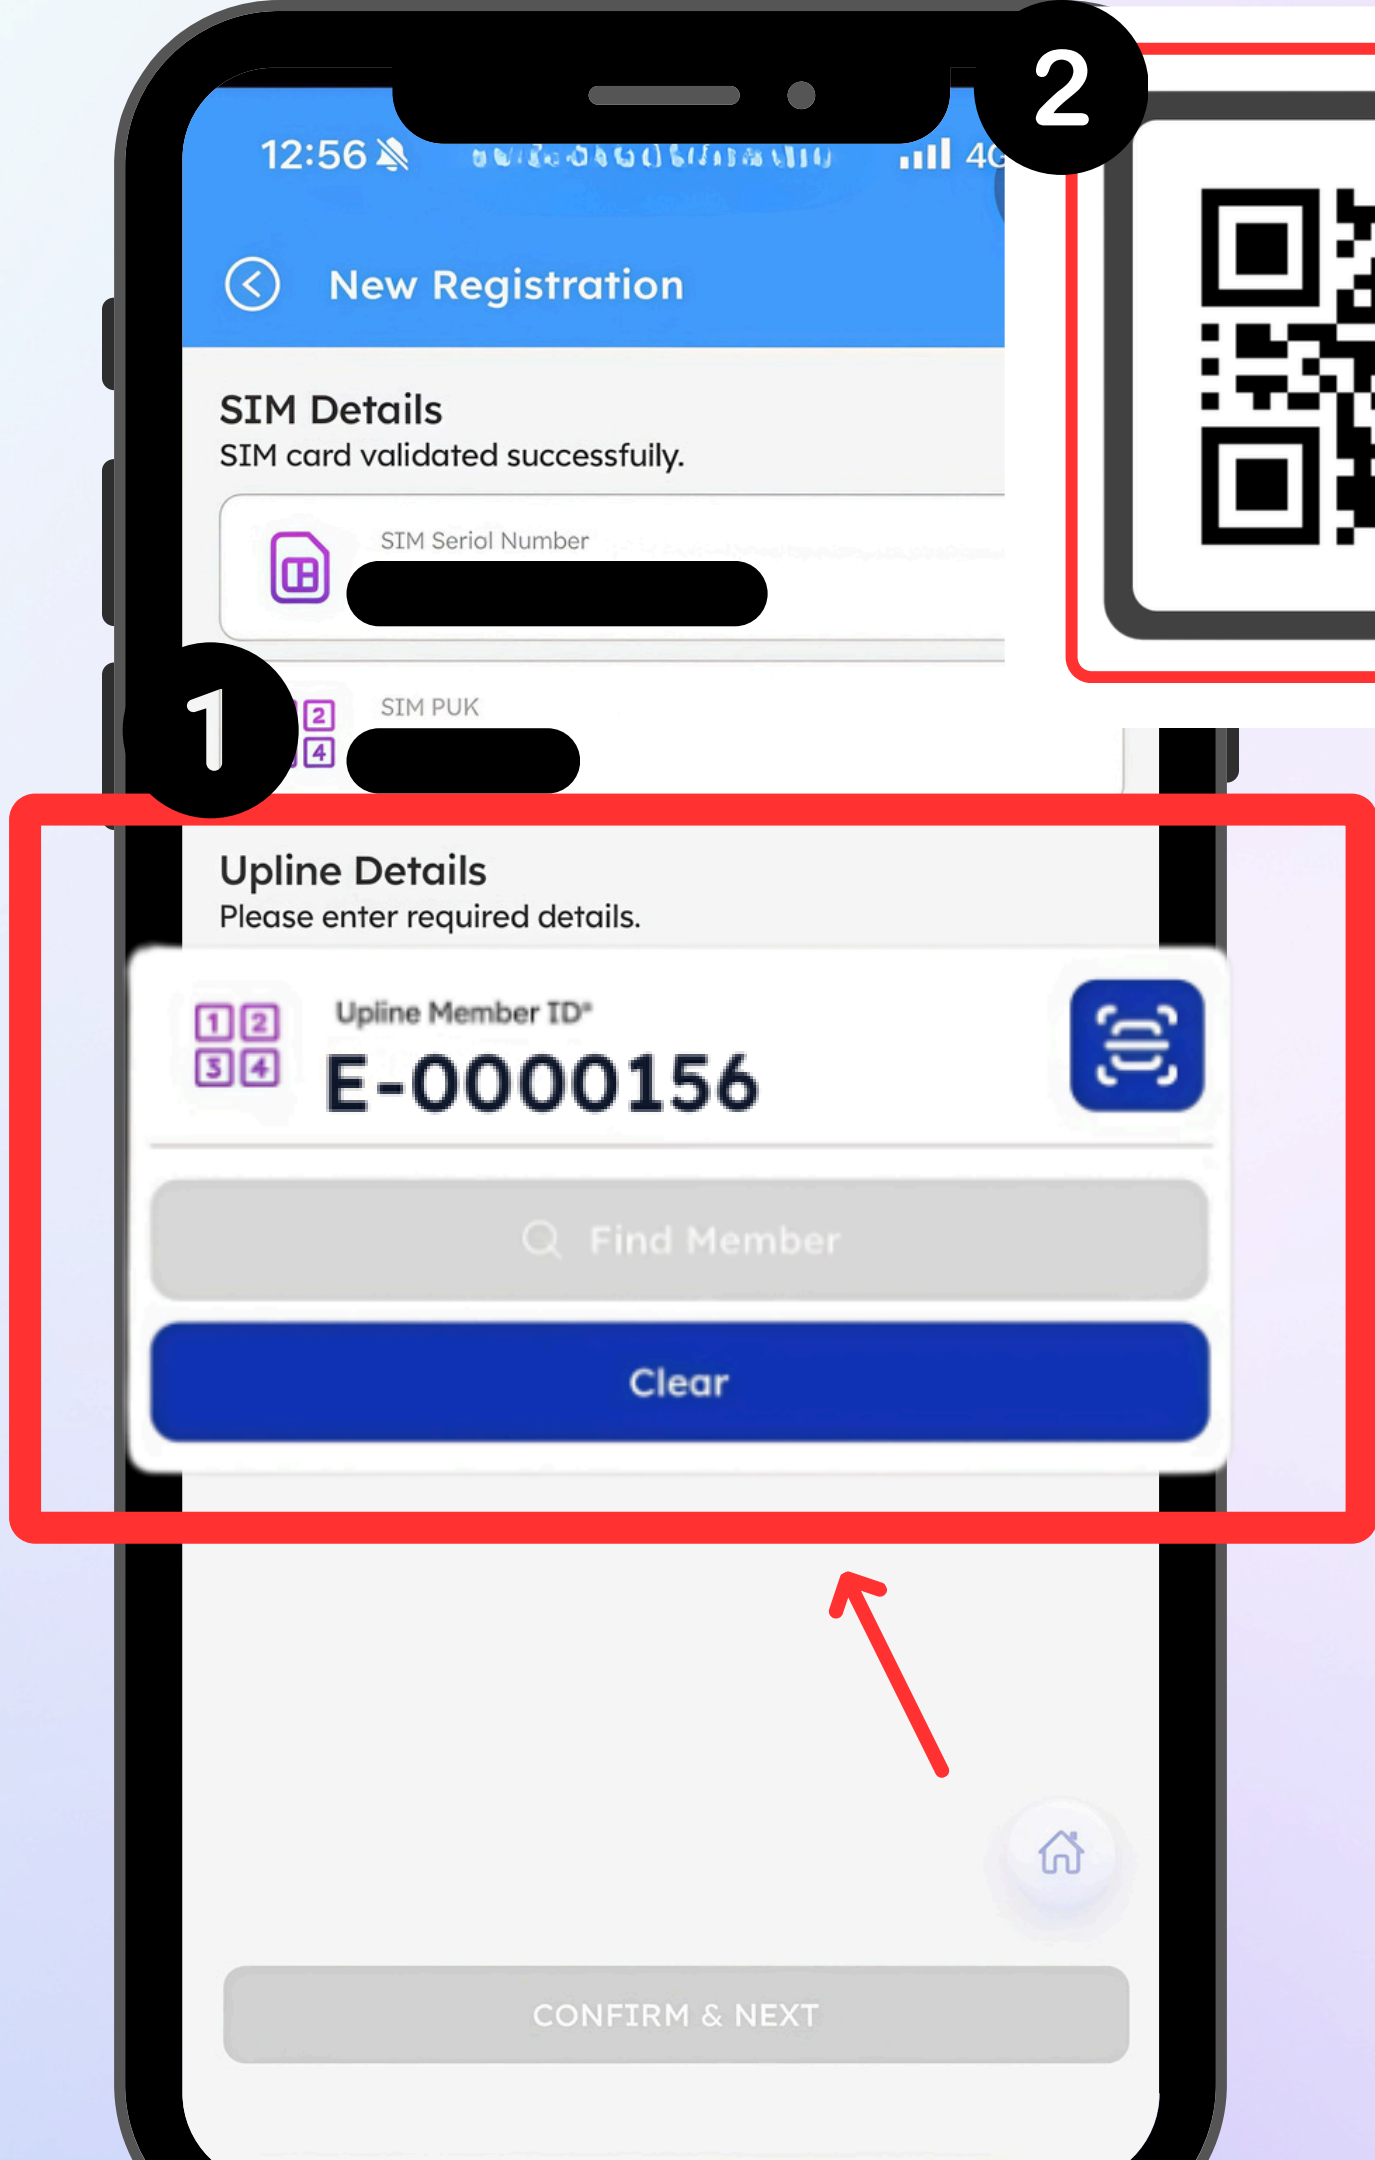

3. Good Lighting Conditions

4. Good Internet / Wifi Connection

Registration Process Steps

Step 1
SIM Registration

Step 2
Mobile Number Selection

Step 3
ID Verification

PROCEED

Step 4

Tap "Proceed"

点击“继续”

Ketik "Teruskan"

Step 5

Choose to scan or manually enter the SIM card's barcode and PUK

选择“扫描”或“手动输入”SIM 卡的条码和 PUK

Pilih untuk mengimbas atau memasukkan secara manual kod bar dan PUK kad SIM

Step 6

Enter the Upline Member ID or scan the Upline Member QR, then tap “Confirm & Next”

**输入 上线会员 ID 或 扫描上线会员二维码，
然后点击 “确认并下一步”**

Masukkan ID Ahli Upline atau imbas QR Ahli Upline, kemudian ketik “Sahkan & Seterusnya”