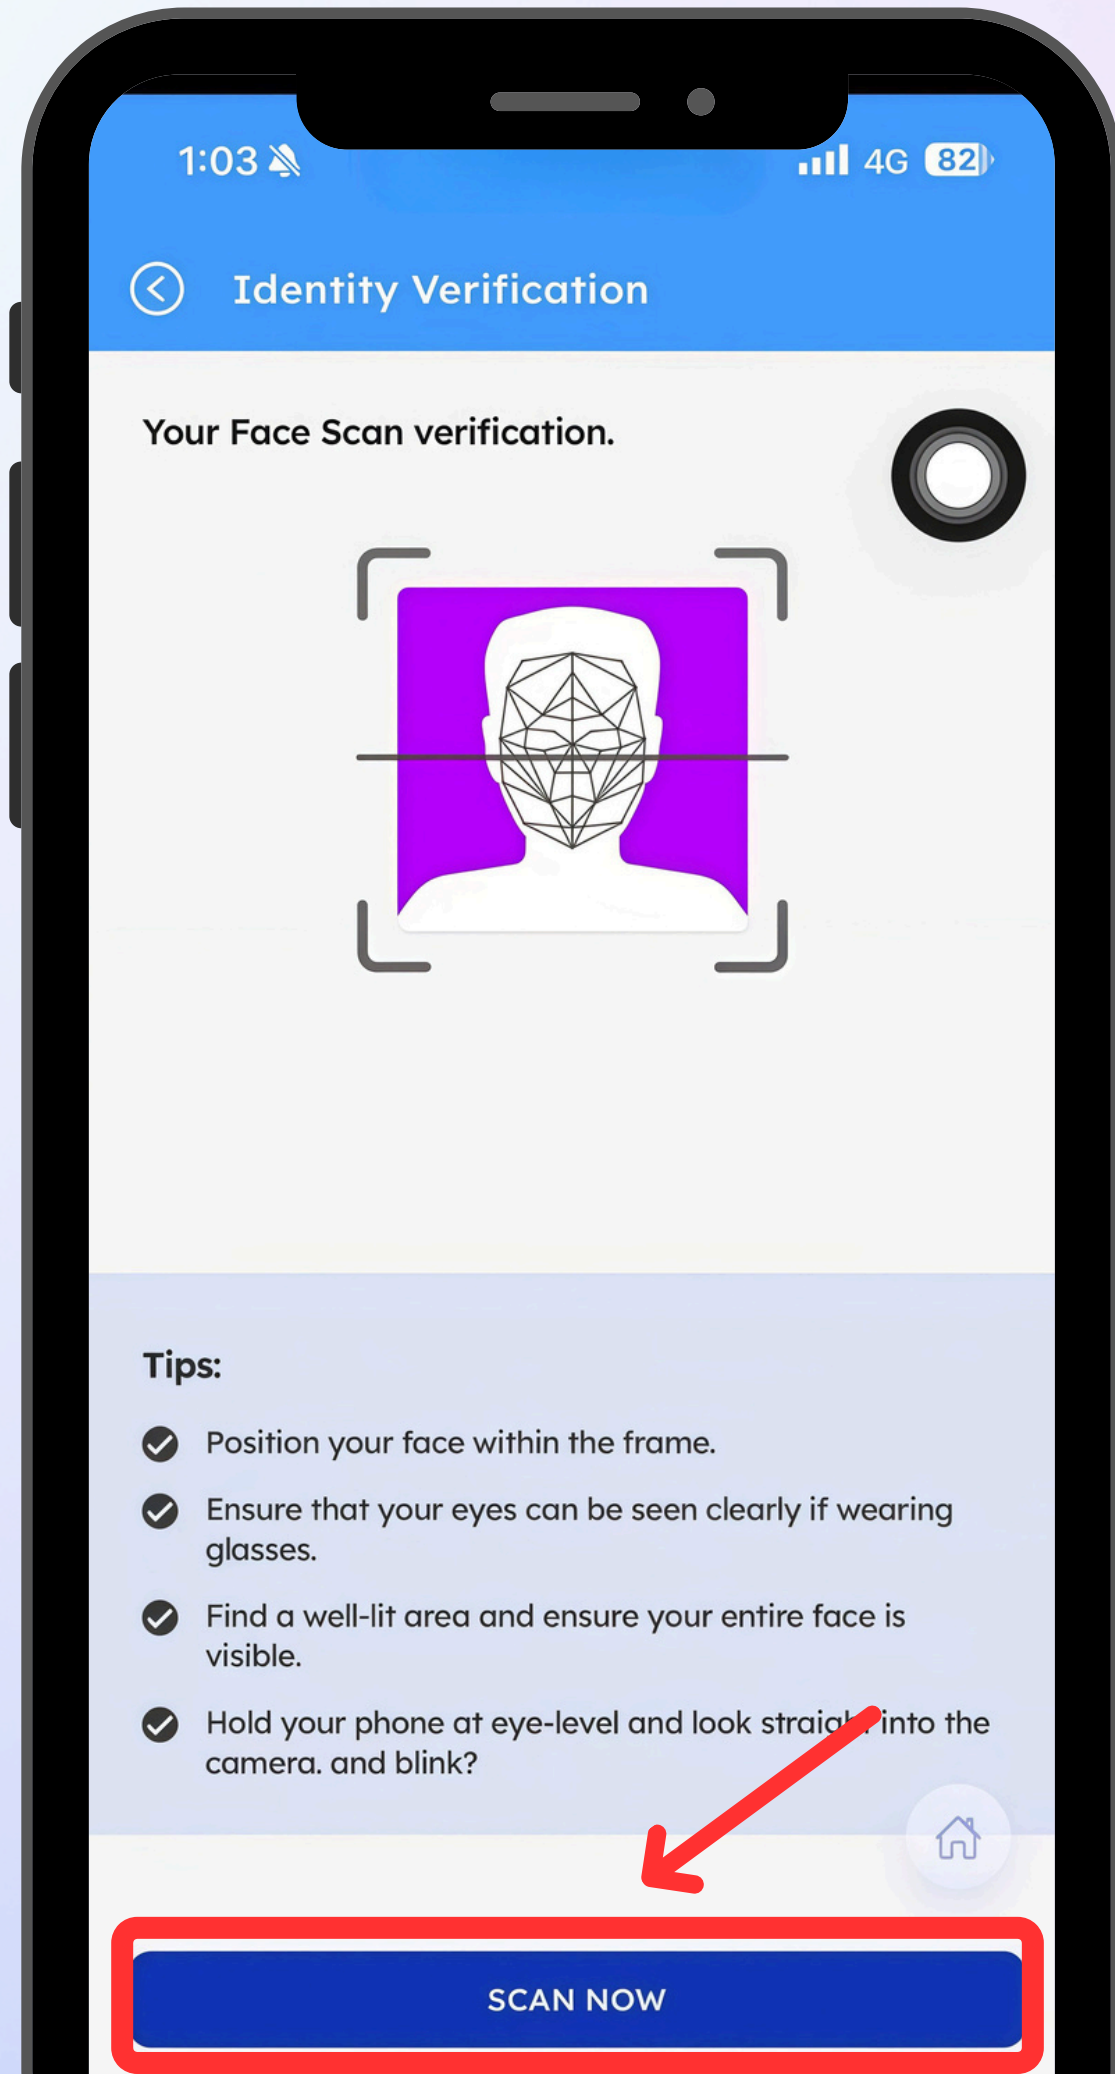

CONTINUE

Step 9

Verify that all information is correct, then tap "Next"

确认所有资料无误后，点击“下一步”

Sahkan semua maklumat adalah betul, kemudian ketik "Seterusnya"

Step 10

Face Verification

人脸验证

Pengesahan Wajah

Step 11

**Read the terms, tap
“Agree”, then “Next”**

阅读条款，点击“同意”，然后点击“下一步”

**Baca terma, ketik “Setuju”,
kemudian “Seterusnya”**

Step 12

**Your SIM card has been
successfully activated!**

SIM 卡已成功激活!