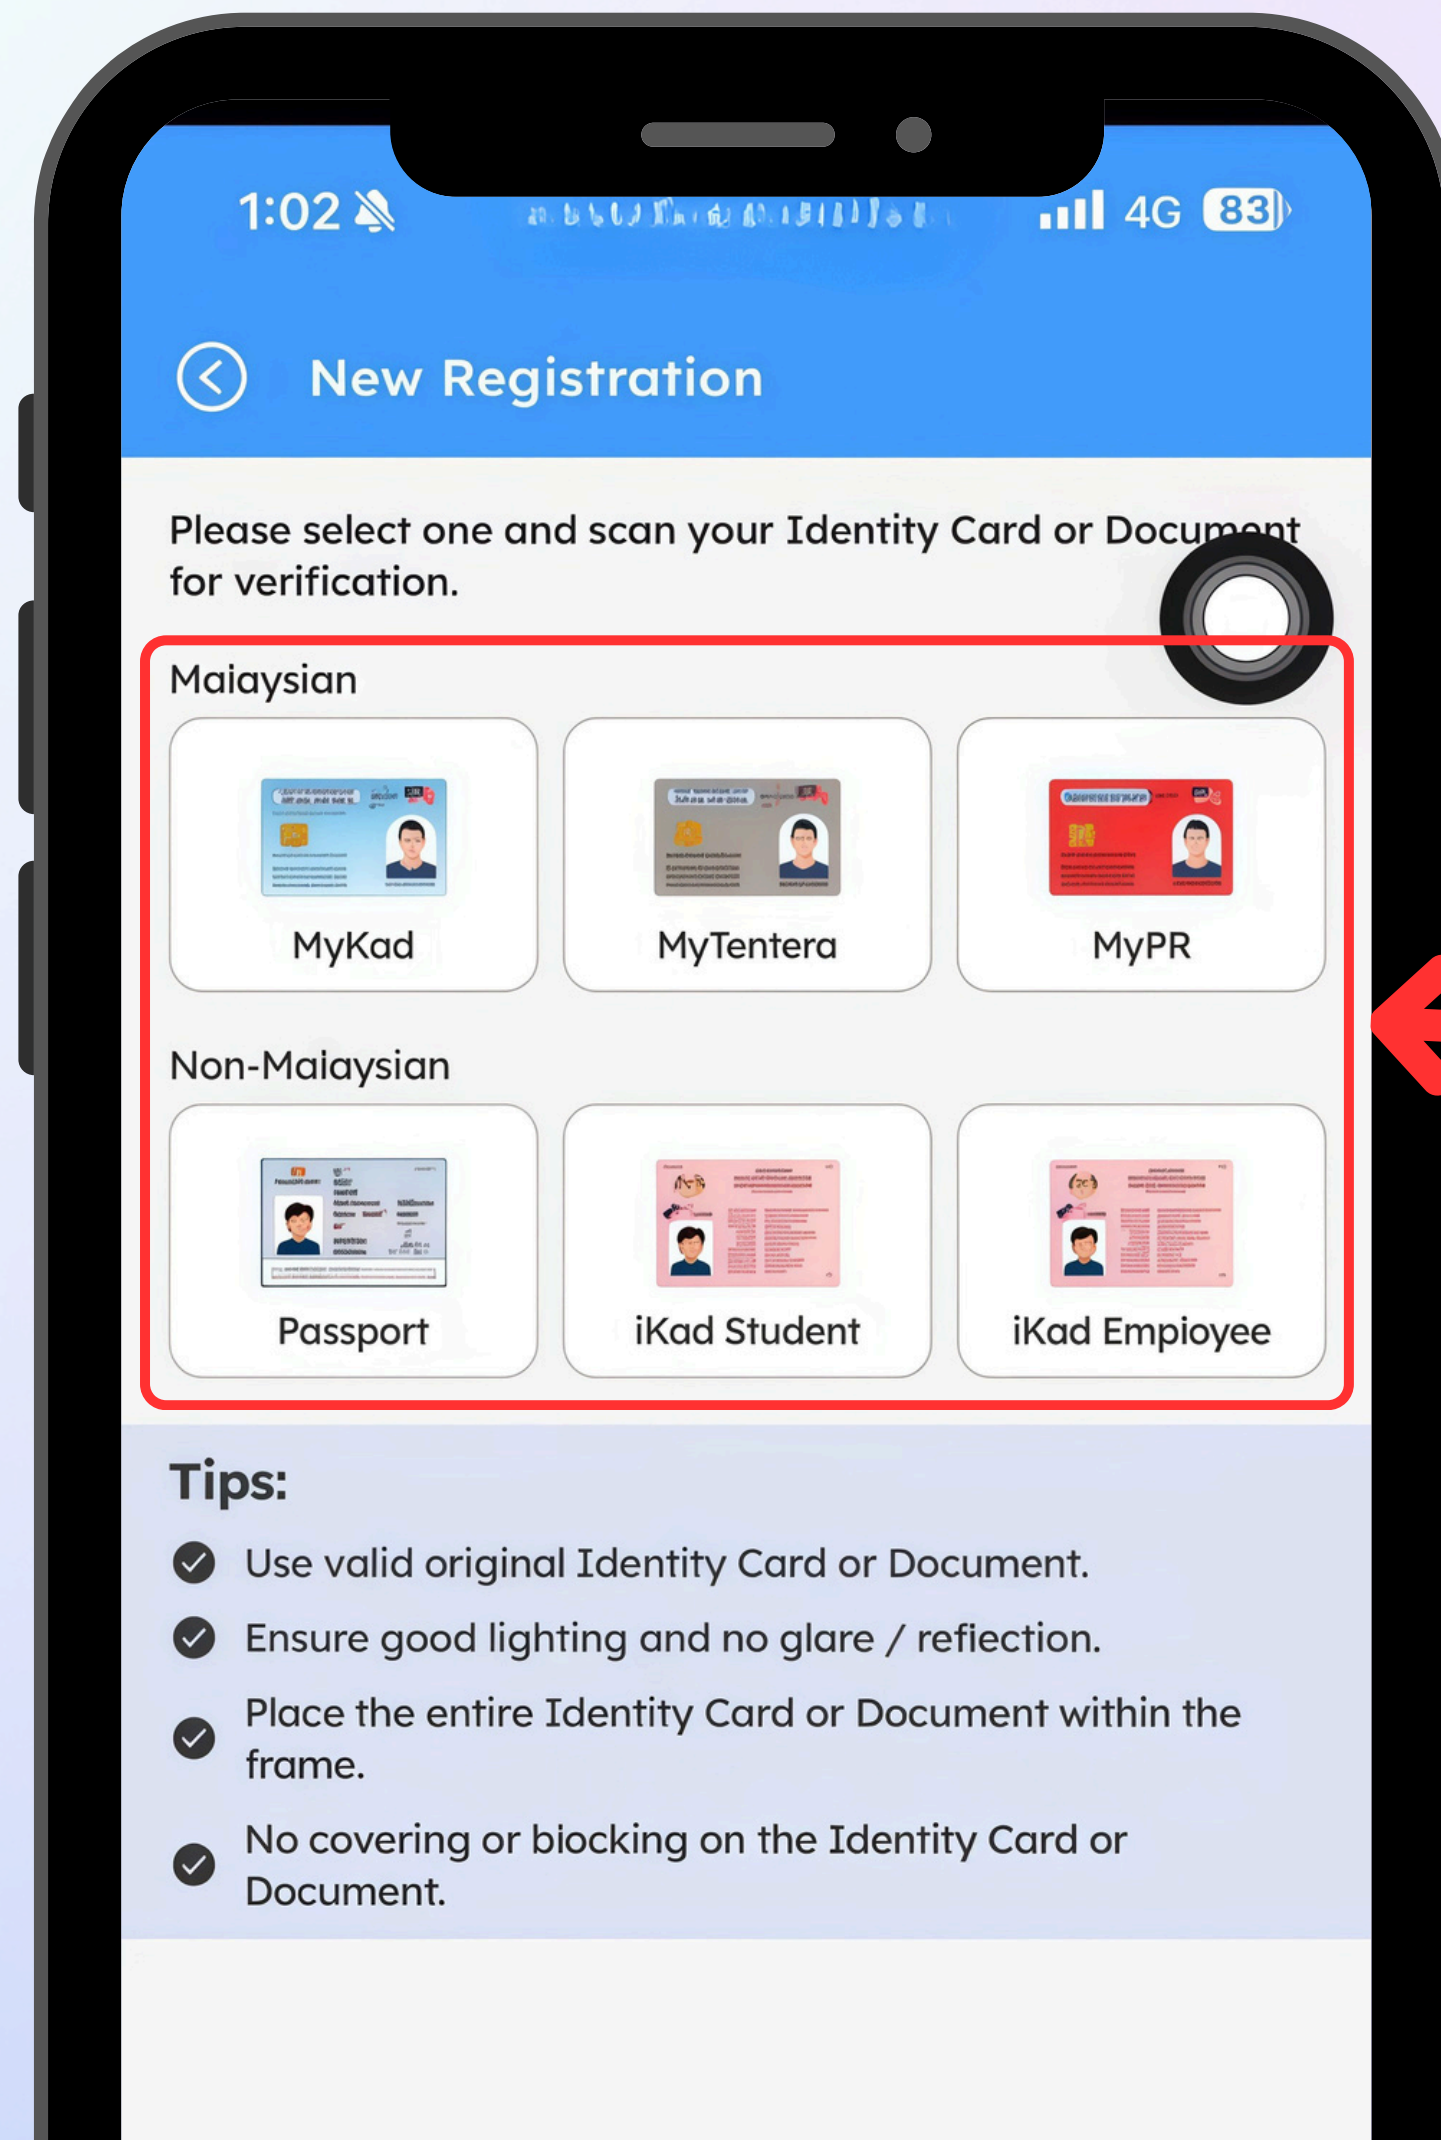

Step 8

Select your preferred verification method

选择您想要的验证方式

Pilih kaedah pengesahan yang anda inginkan