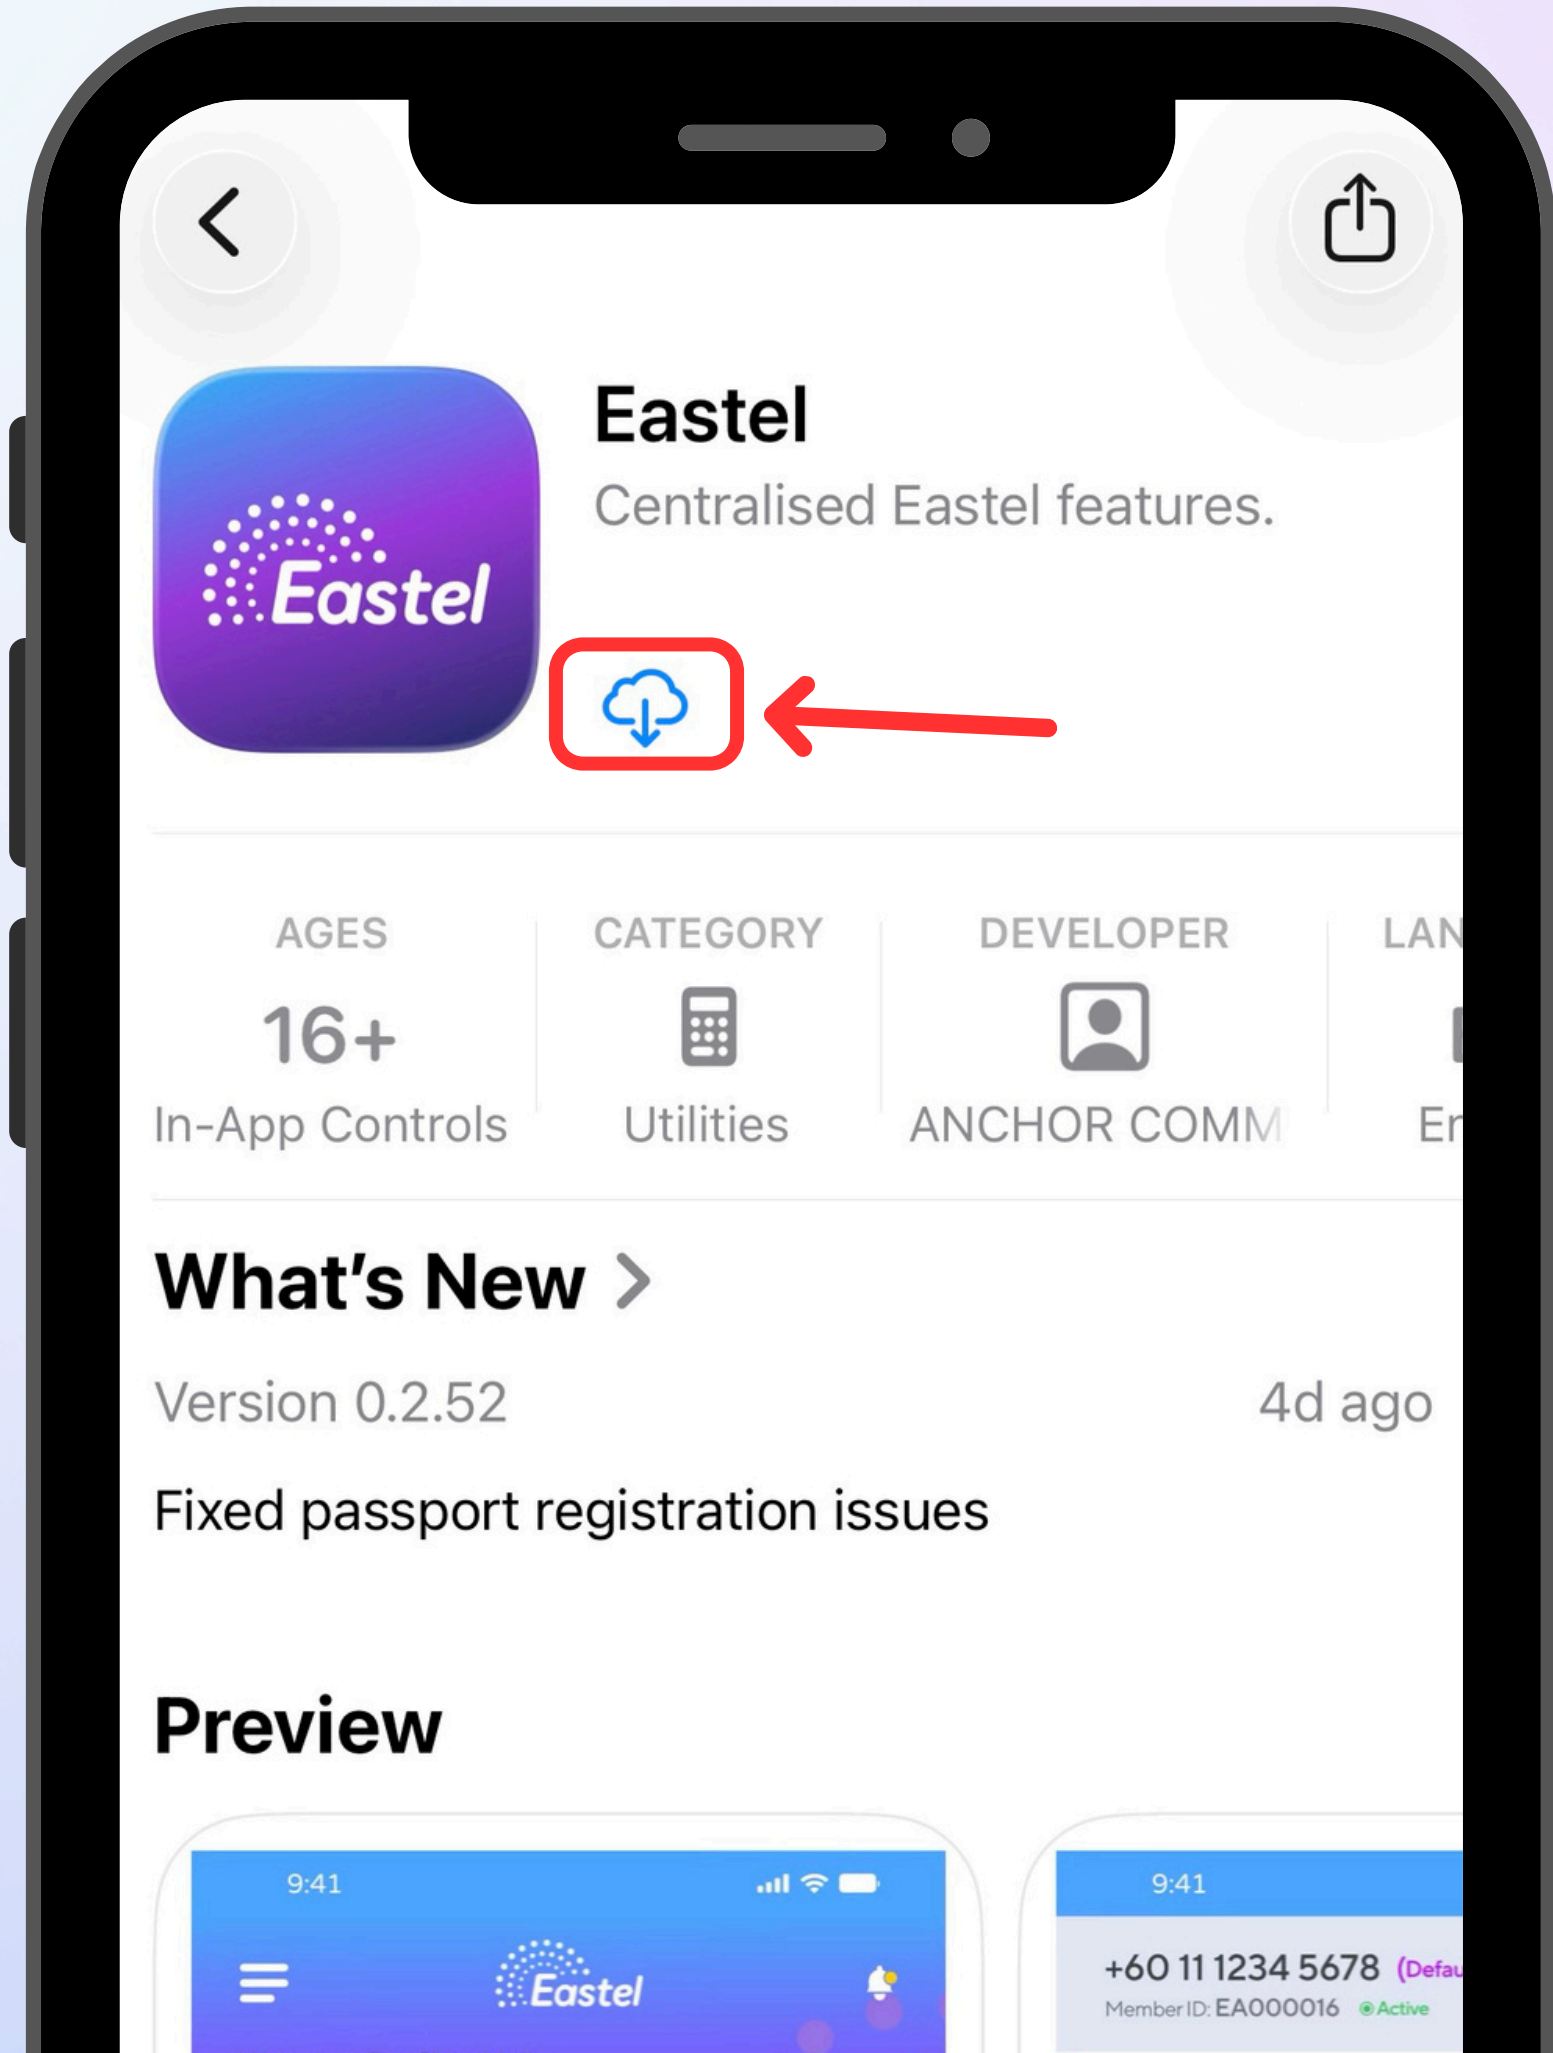

How to Register for an Eastel Account?

如何注册 Eastel 账户?

Bagaimana untuk Mendaftar Akaun Eastel?

Step 1

Go to the App Store and download the official Eastel App.

**前往应用商店并下载官方
Eastel 应用程序**

**Pergi ke App Store dan muat
turun Aplikasi Rasmi Eastel.**

Step 2

Open the Eastel App and tap “Get Started” to begin registration

**打开 Eastel App，点击
“Get Started” 开始注册**

Buka Aplikasi Eastel dan ketik “Get Started” untuk memulakan pendaftaran

Login to your account to enjoy our services.