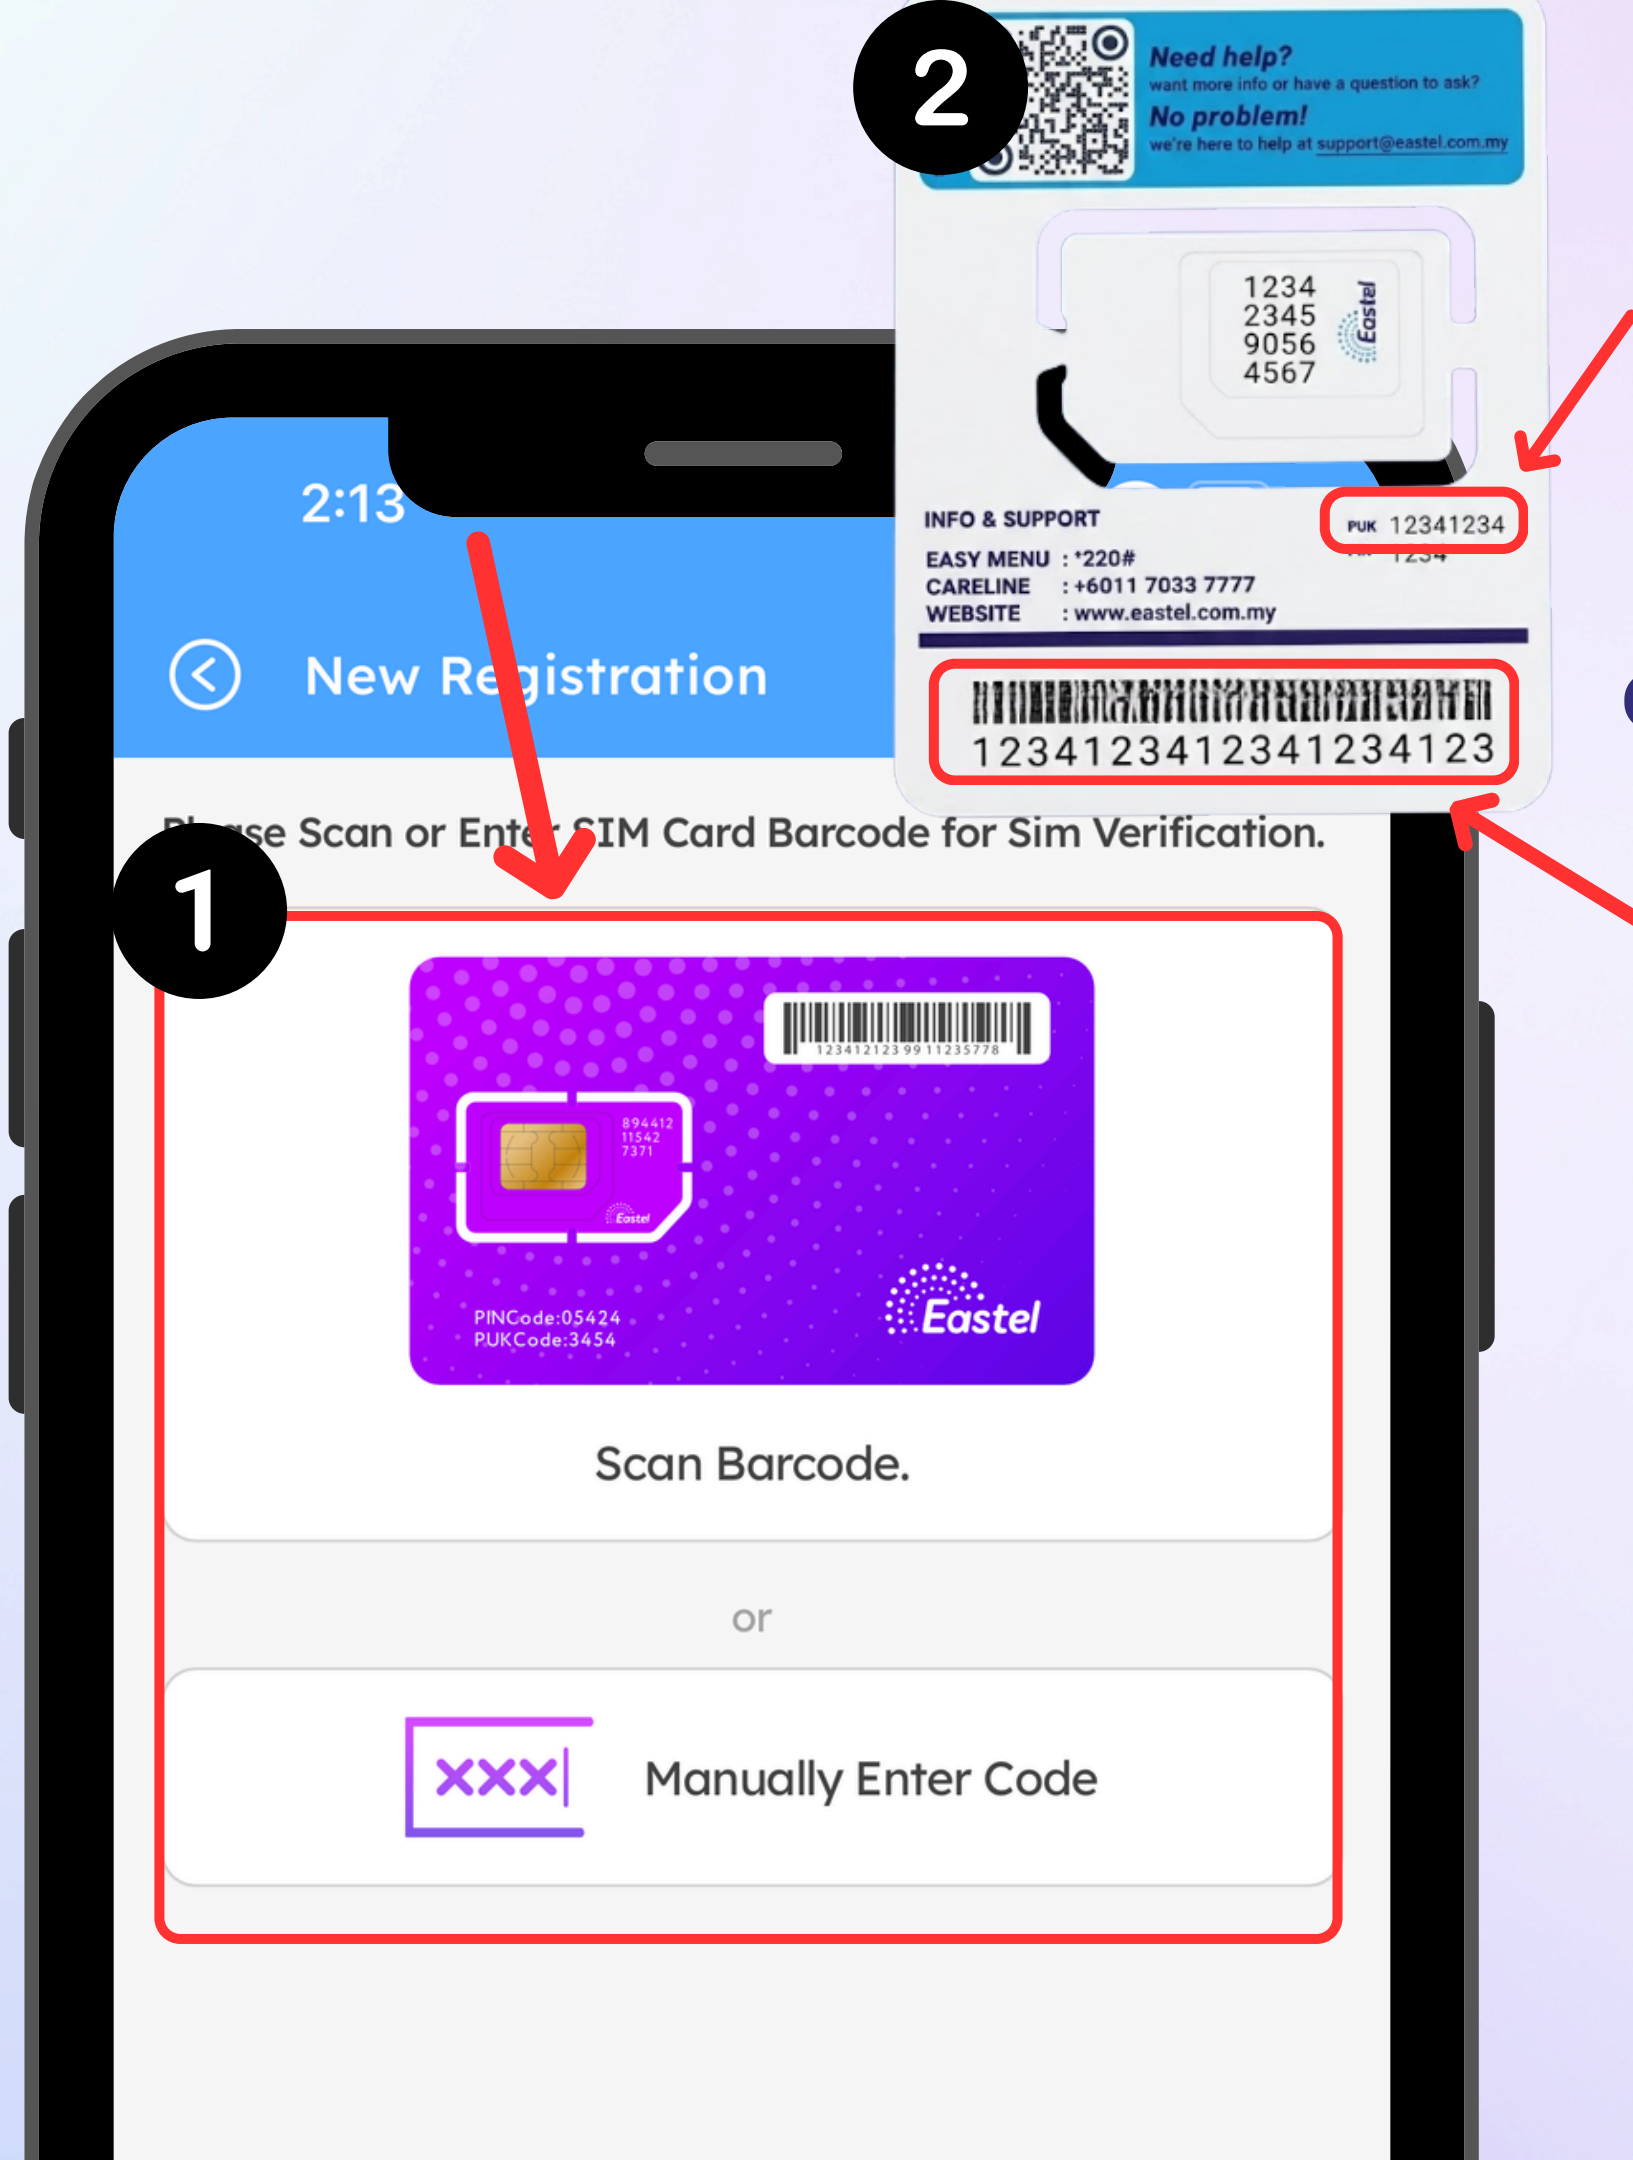

Version 0.2.52

Step 3

**Tap “Activate New SIM Card”
to activate your SIM**

激活新 SIM 卡” 来启用你的 SIM 卡

**Ketik “Aktifkan Kad SIM
Baru” untuk mengaktifkan
SIM anda**

Please have this prepared:

1. Eastel SIM Card

2. User's Identity Card / Passport / Others

3. Good Lighting Conditions

4. Good Internet / Wifi Connection

Registration Process Steps

Step 1
SIM Registration

Step 2
Mobile Number Selection

Step 3
ID Verification

PROCEED

Step 4

Tap "Proceed"

点击“继续”

Ketik "Teruskan"

Step 5

Choose to scan or manually enter the SIM card's barcode and PUK

选择“扫描”或“手动输入”SIM 卡的条码和 PUK

Pilih untuk mengimbas atau memasukkan secara manual kod bar dan PUK kad SIM