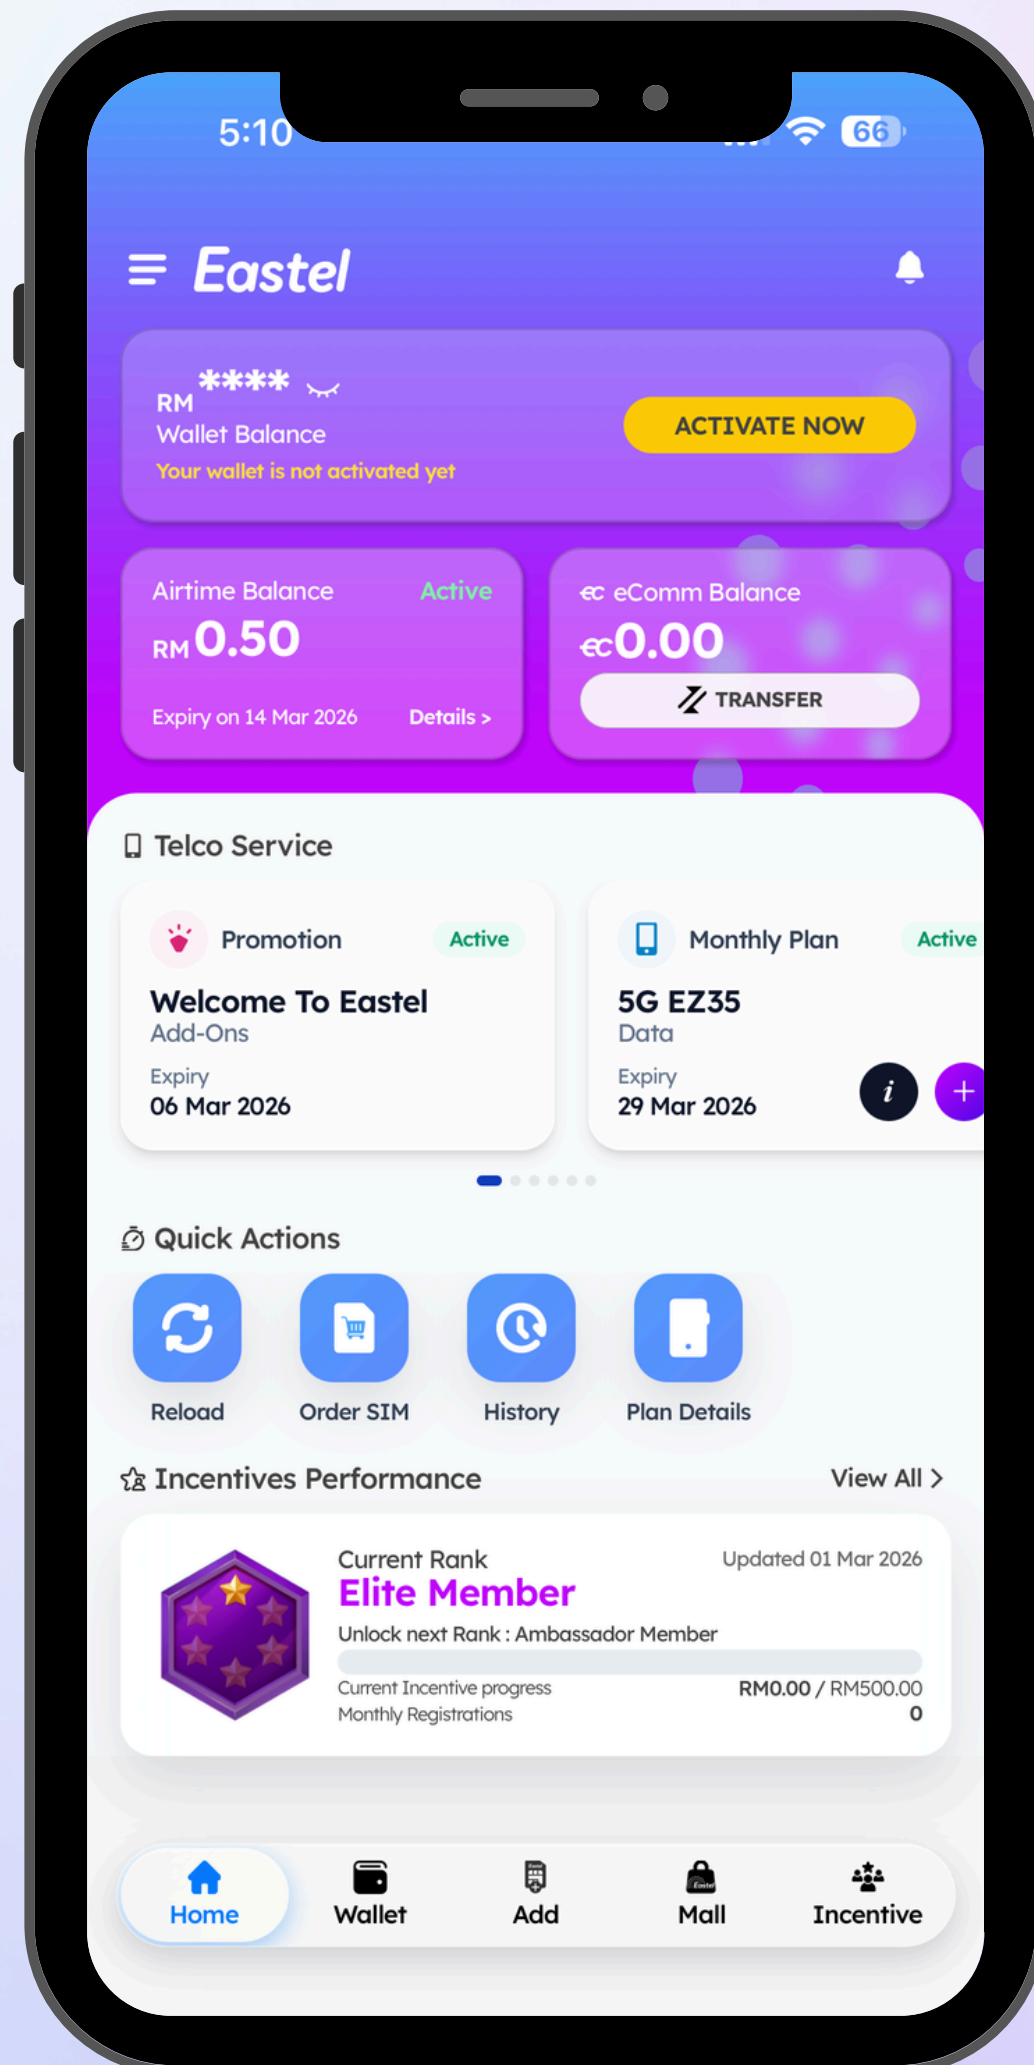

Step 18

Congratulations on successfully registering with Eastel. Enjoy our services.

恭喜您成功注册 Eastel，祝您使用愉快。

Tahniah atas pendaftaran Eastel yang berjaya. Selamat menggunakan perkhidmatan kami.