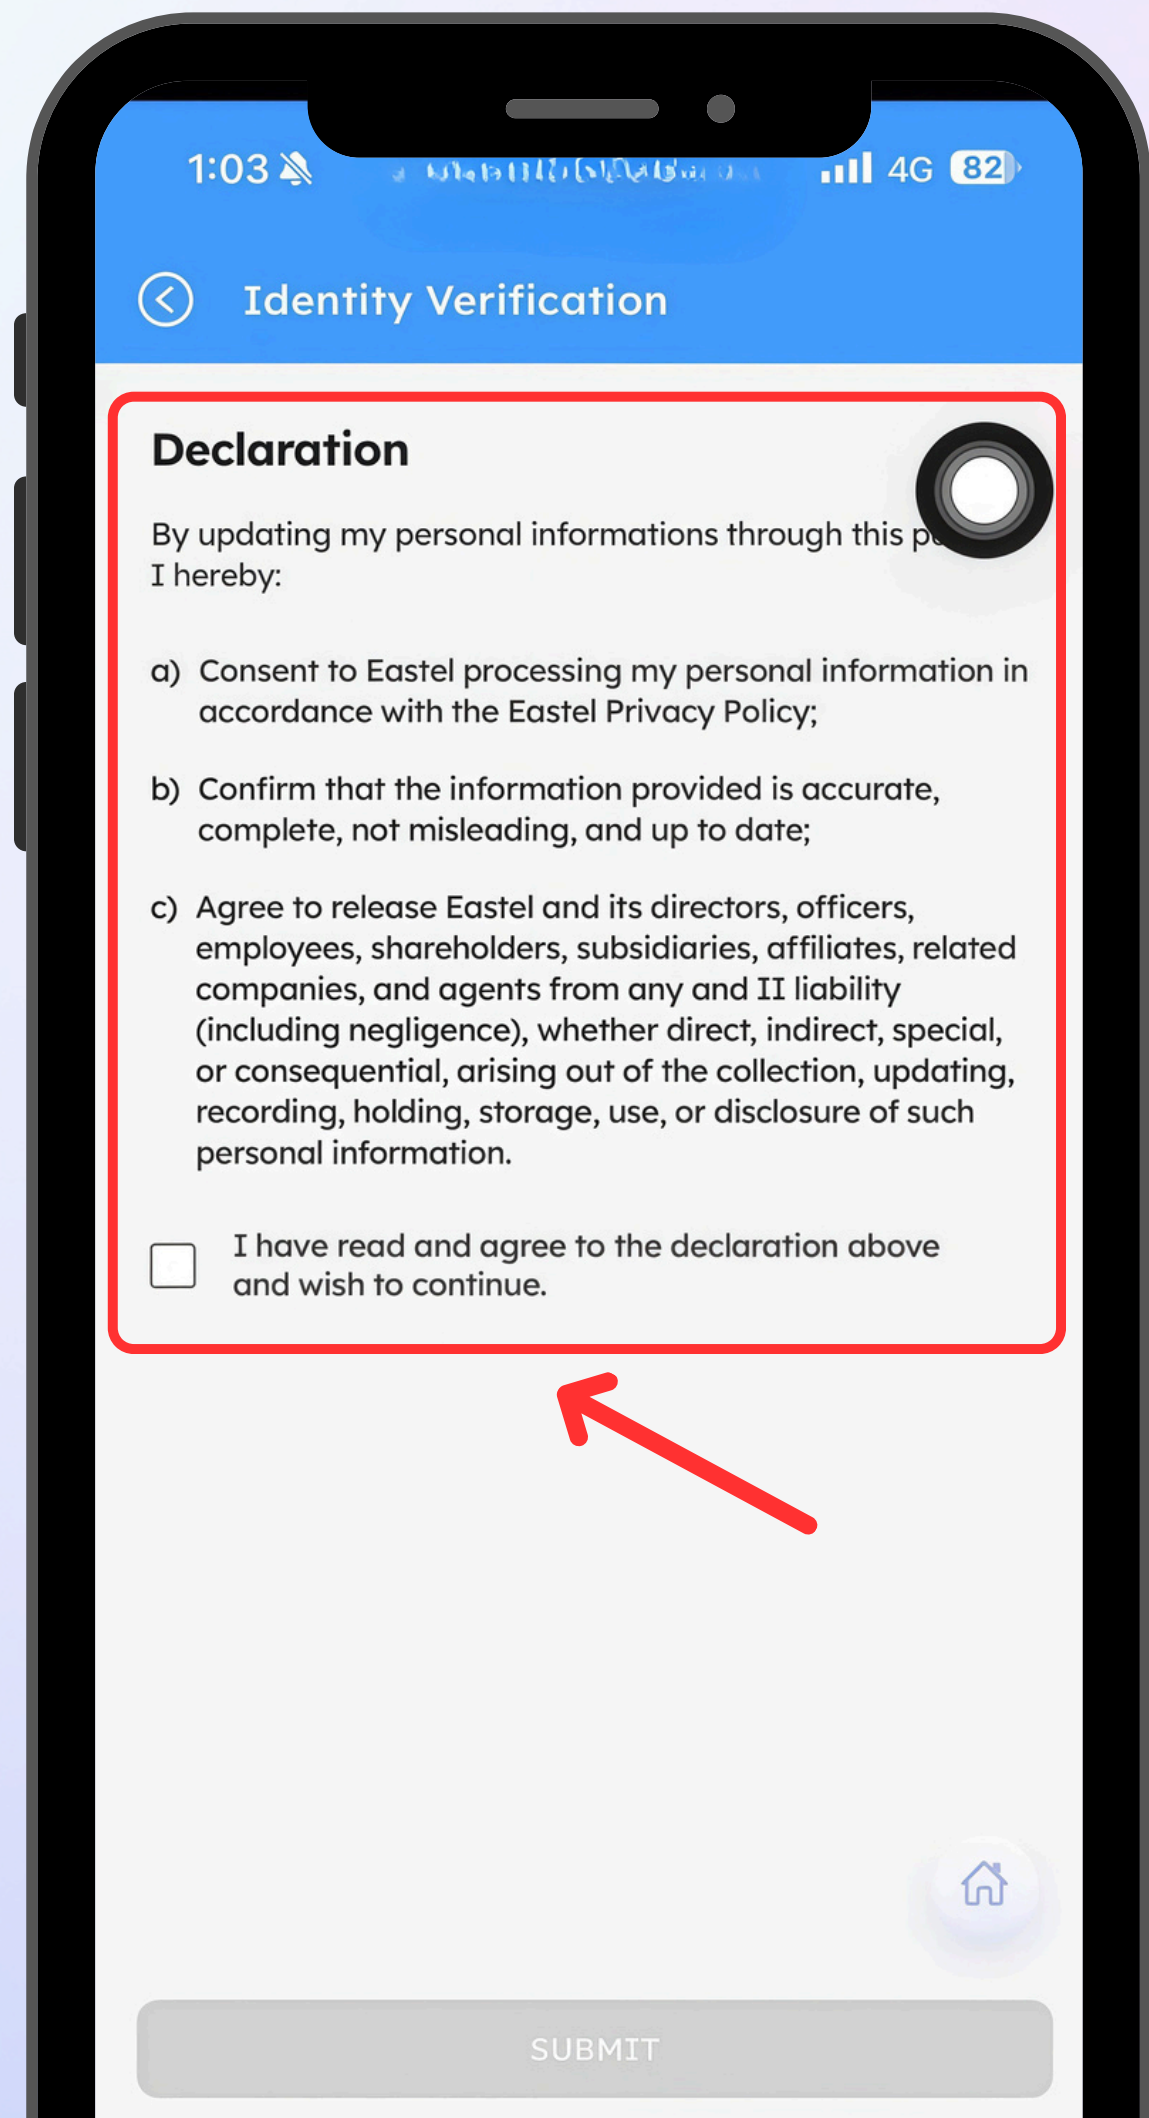

CONTINUE

Step 9

Verify that all information is correct, then tap "Next"

确认所有资料无误后，点击“下一步”

Sahkan semua maklumat adalah betul, kemudian ketik "Seterusnya"

Step 10

Face Verification

人脸验证

Pengesahan Wajah

Step 11

**Read the terms, tap
“Agree”, then “Next”**

阅读条款，点击“同意”，然后点击“下一步”

**Baca terma, ketik “Setuju”,
kemudian “Seterusnya”**

Step 12

**Your SIM card has been
successfully activated!**

SIM 卡已成功激活!